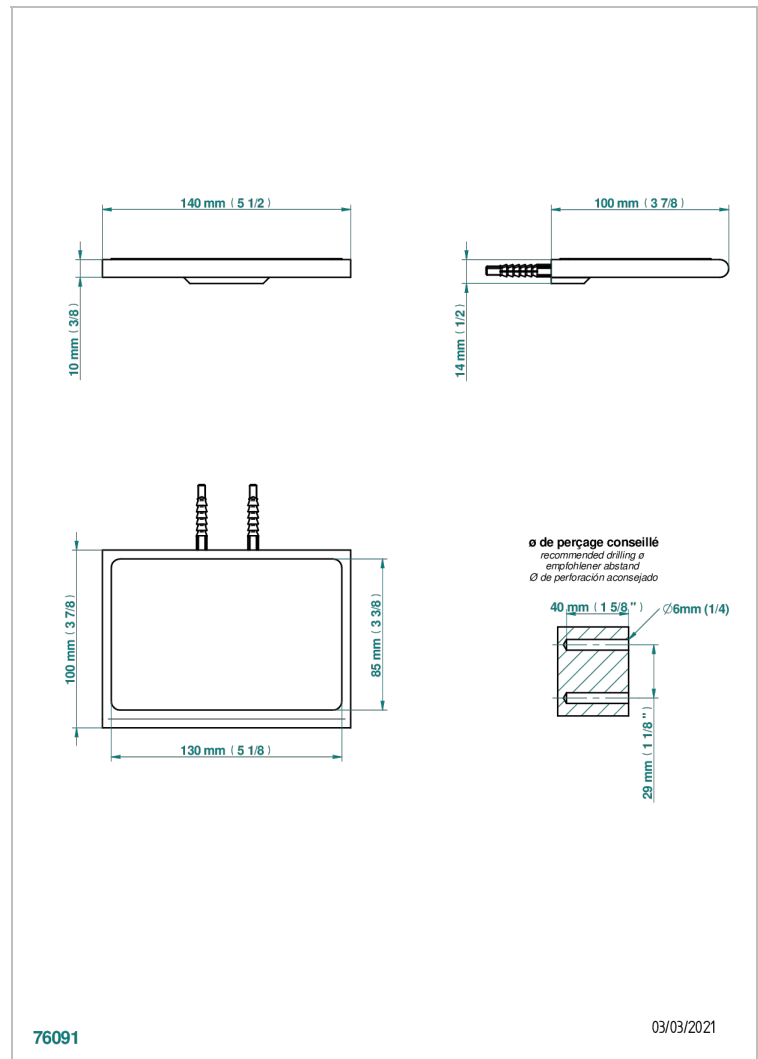

ICON-X TITANE A MANETTES

U7M-564S

Tablette métal avec tapis antidérapant

THG[®]
PARIS

CARACTÉRISTIQUES

- Icon-x titane à manettes
- Tablette métal avec tapis antidérapant

FINITIONS DISPONIBLES

Chromé - A02
Chromé mat - C02
Doré brillant - F01
Doré mat - F07
Nickel brillant - B01
Nickel mat - C01