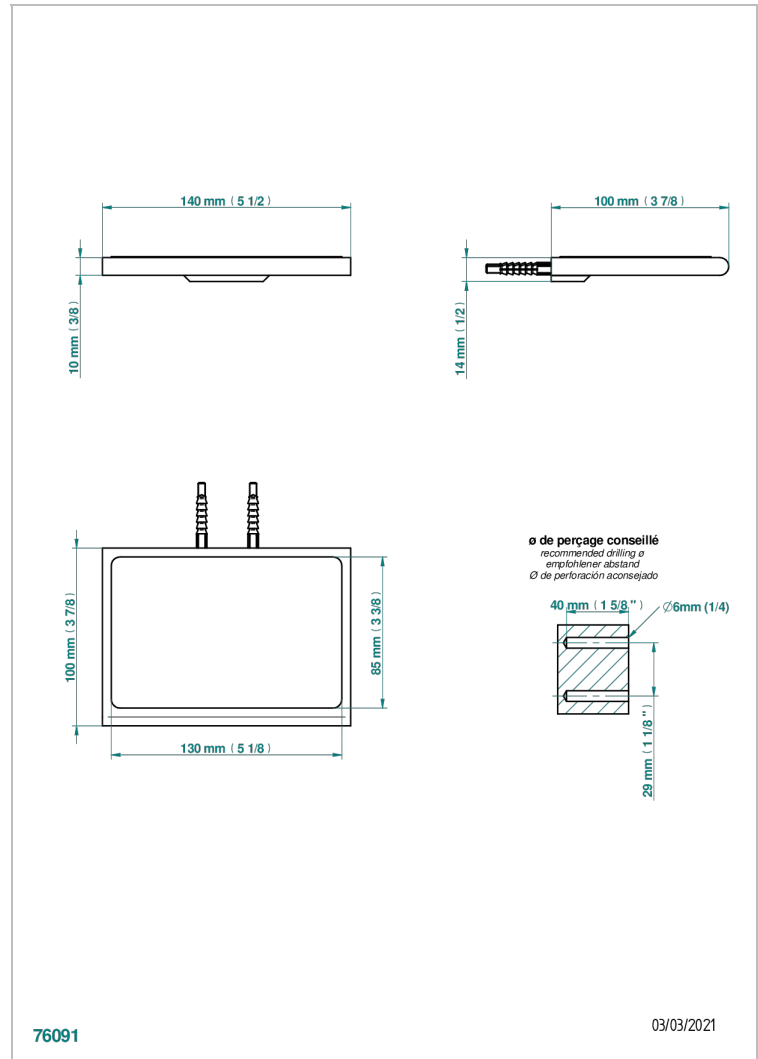

ICON-X TITANIO CON MANETAS

U7M-564S

Estante de metal con alfombra antideslizante

THG[®]
PARIS

CARACTERÍSTICAS

- Icon-x titanio con manetas
- Estante de metal con alfombra antideslizante

ACABADOS DISPONIBLES