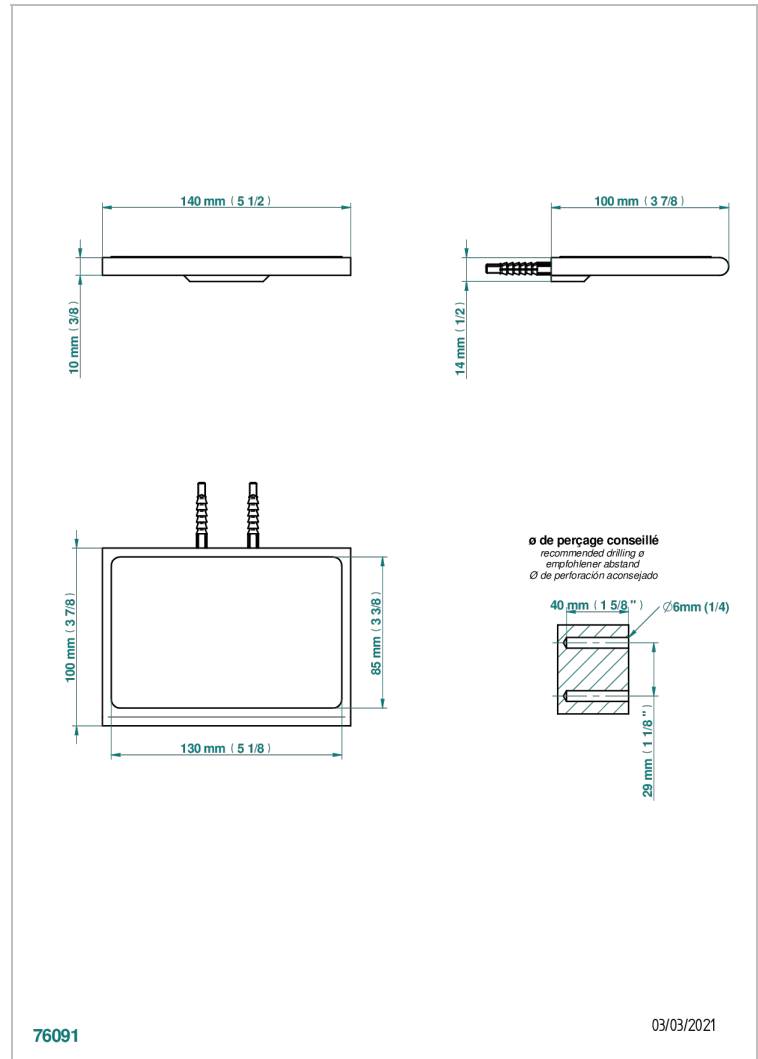

# ICON-X TITANE A MANETTES

U7M-564S

Tablette métal avec tapis antidérapant

THG<sup>®</sup>  
PARIS

## CARACTÉRISTIQUES

- Icon-x titane à manettes
- Tablette métal avec tapis antidérapant