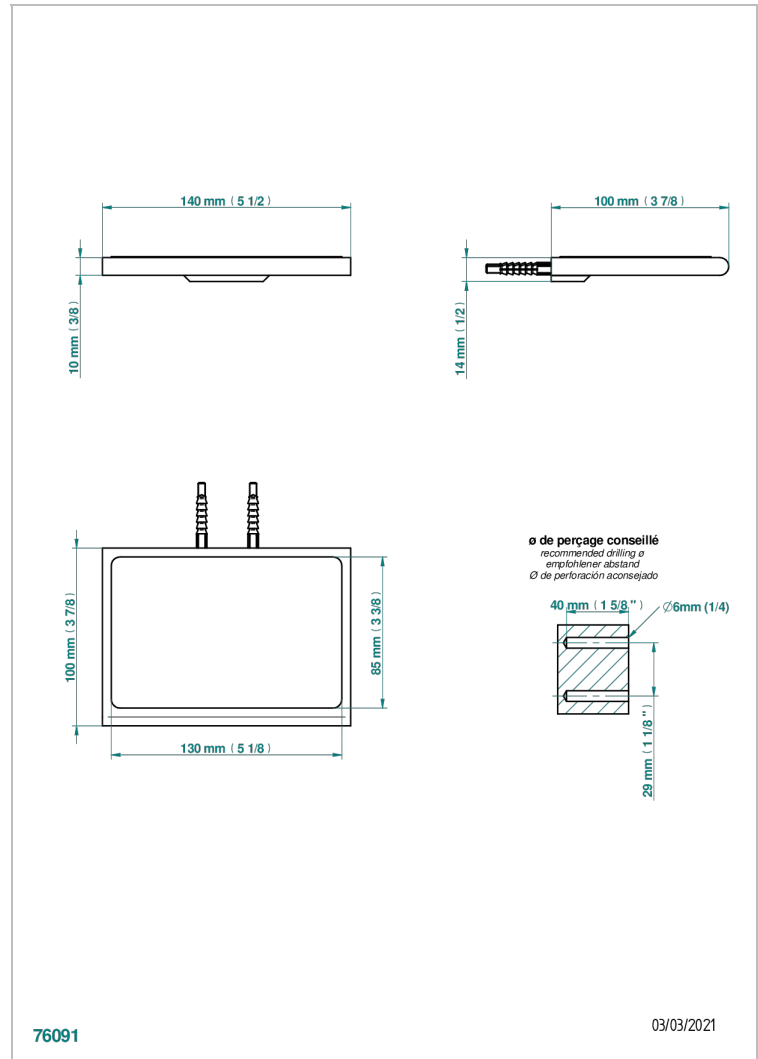

# ICON-X TITANIO CON MANETAS

U7M-564S

Estante de metal con alfombra antideslizante

THG<sup>®</sup>  
PARIS

## CARACTERÍSTICAS

- Icon-x titanio con manetas
- Estante de metal con alfombra antideslizante