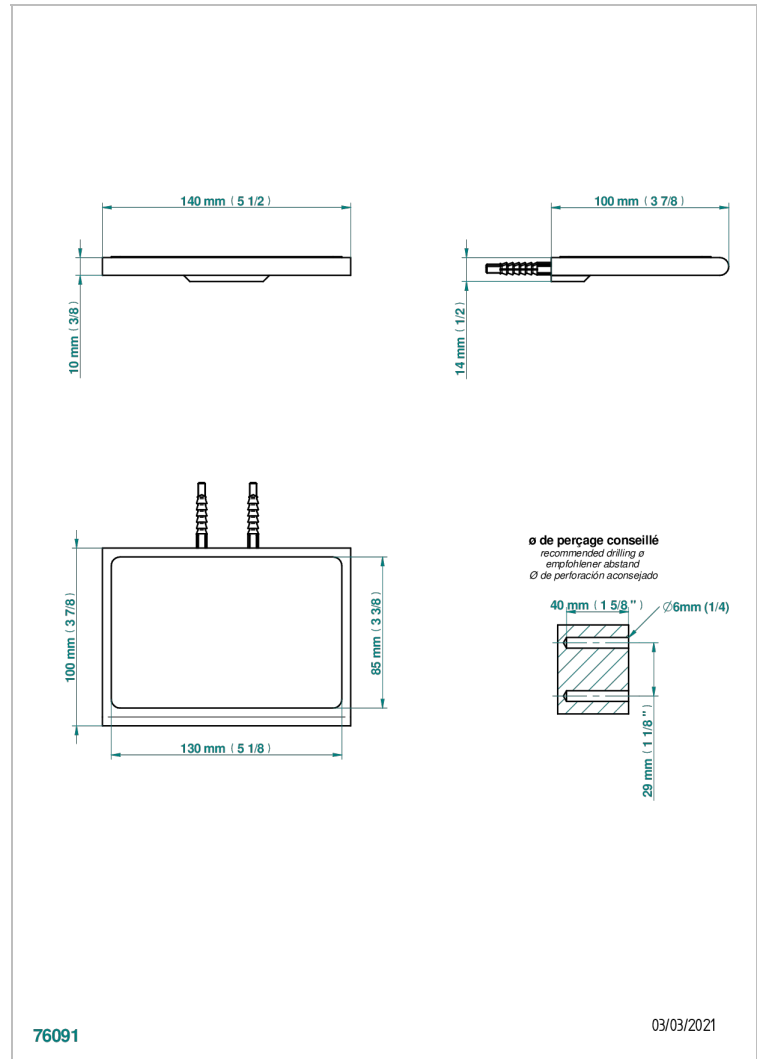

# ICON-X TITAN MIT HEBEL

U7M-564S

Metallablage mit Anti-Rutsch-Matte

THG<sup>®</sup>  
PARIS

## EIGENSCHAFTEN

- Icon-x titan mit hebel
- Metallablage mit Anti-Rutsch-Matte