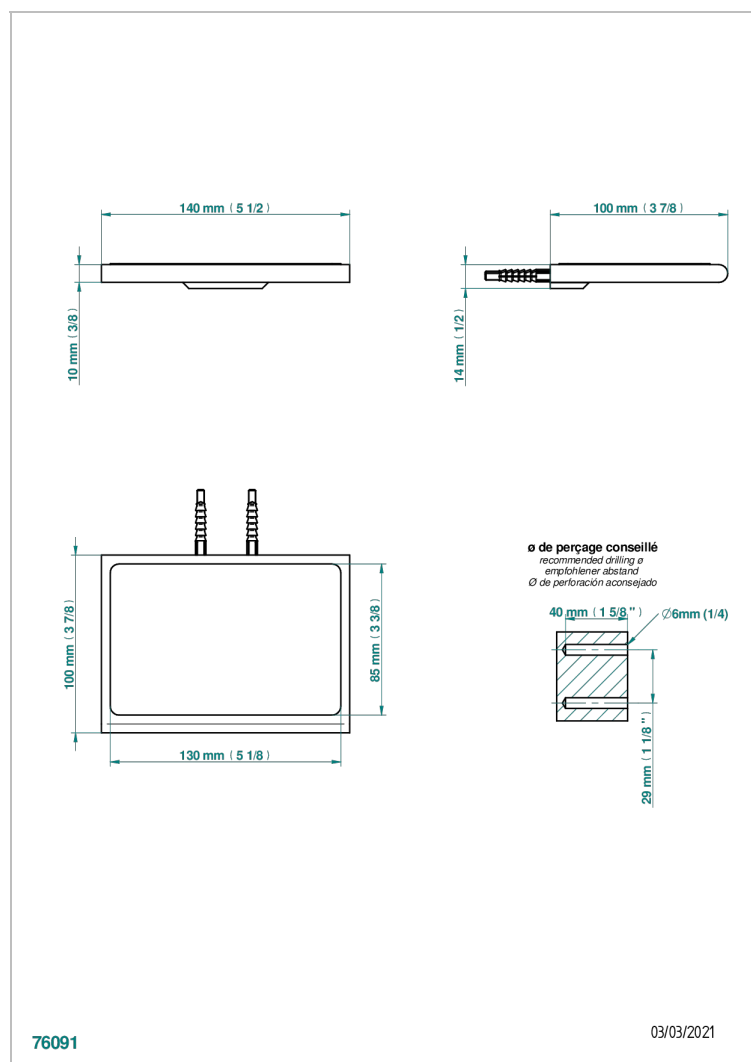

ICON-X TITANE A MANETTES

U7M-564S

Tablette métal avec tapis antidérapant

THG[®]
PARIS

CARACTÉRISTIQUES

- Icon-x titane à manettes
- Tablette métal avec tapis antidérapant

FINITIONS DISPONIBLES

Chromé - A02
Chromé mat - C02
Doré brillant - F01
Doré mat - F07
Nickel brillant - B01
Nickel mat - C01