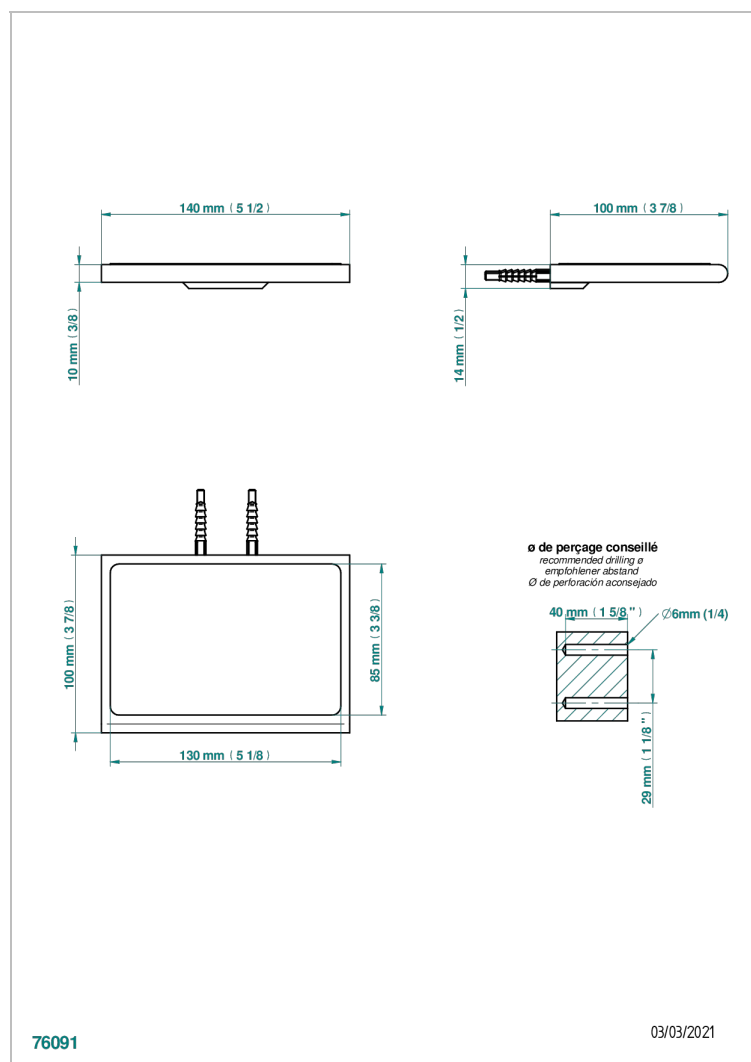

# ICON-X TITANIO CON MANETAS

U7M-564S

Estante de metal con alfombra antideslizante

THG<sup>®</sup>  
PARIS

## CARACTERÍSTICAS

- Icon-x titanio con manetas
- Estante de metal con alfombra antideslizante