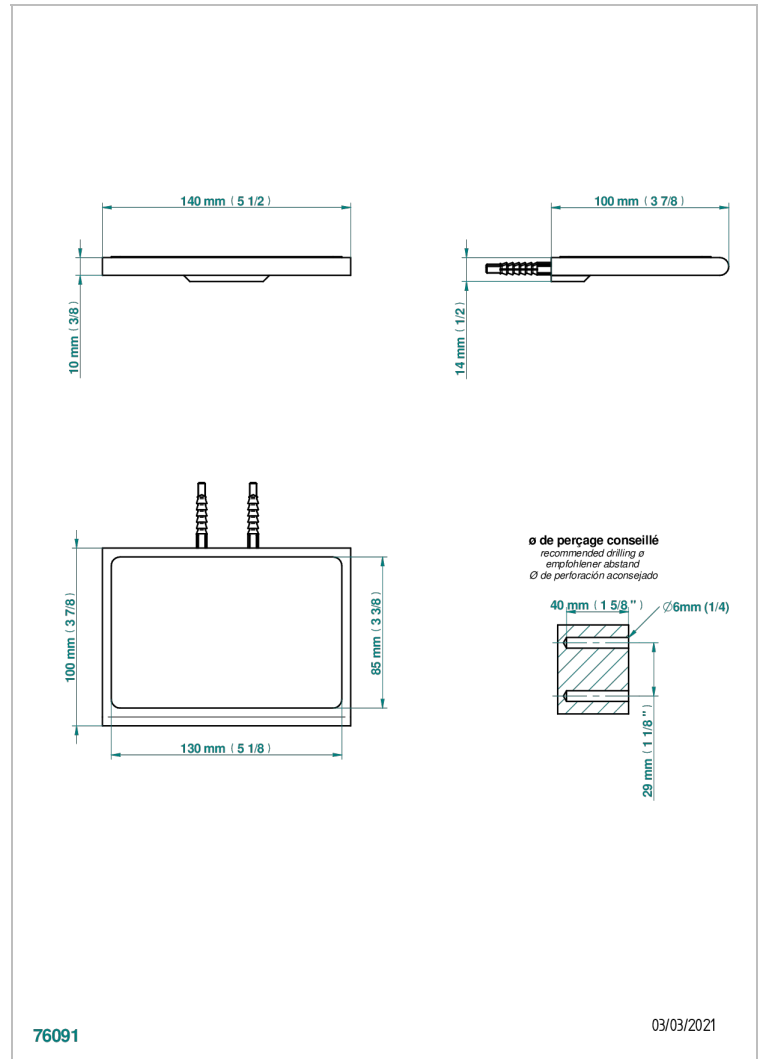

ICON-X TITAN MIT HEBEL

U7M-564S

Metallablage mit Anti-Rutsch-Matte

THG[®]
PARIS

EIGENSCHAFTEN

- Icon-x titan mit hebel
- Metallablage mit Anti-Rutsch-Matte

VERFÜGBARE OBERFLÄCHEN

Altnickel - H28
Blassgold - F30
Blassgold matt unlackiert - F31
Chrom - A02
Chrom matt - C02
Gold - F01