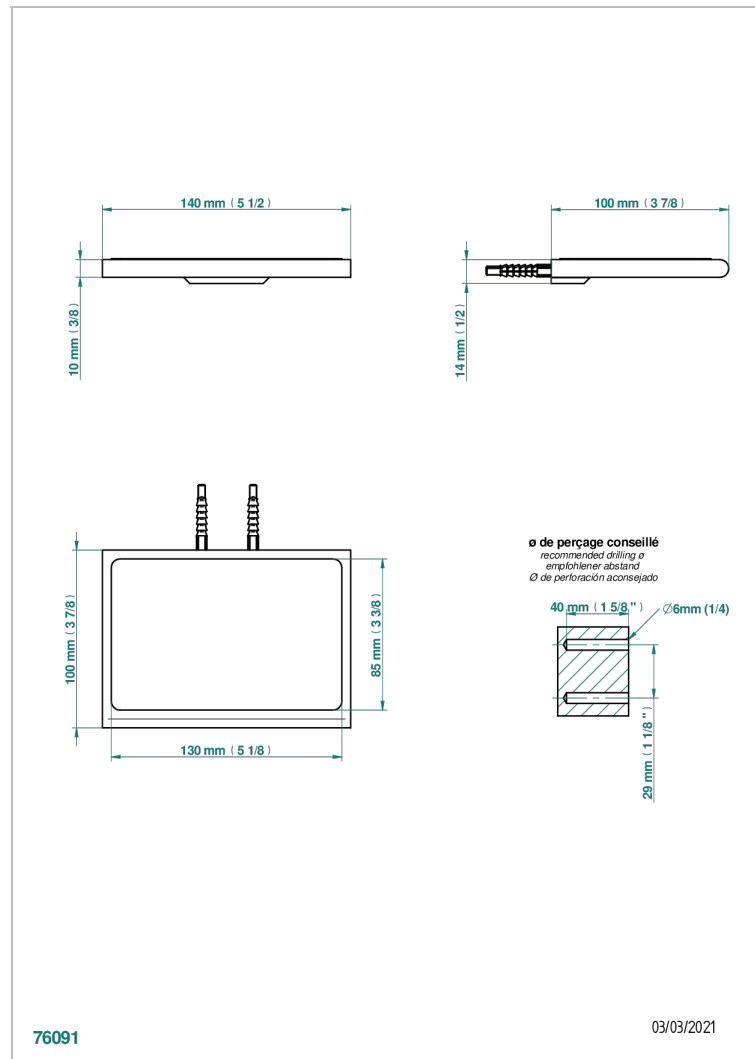

ICON-X TITANIO

U7L-564S

Estante de metal con alfombra antideslizante

THG[®]
PARIS

CARACTERÍSTICAS

- Icon-x titanio
- Estante de metal con alfombra antideslizante

ACABADOS DISPONIBLES

Cerámica negra mate - D30
Cromo - A02
Cromo mate - C02
Dorado - F01
Dorado mate - F07
Dorado pálido - F30