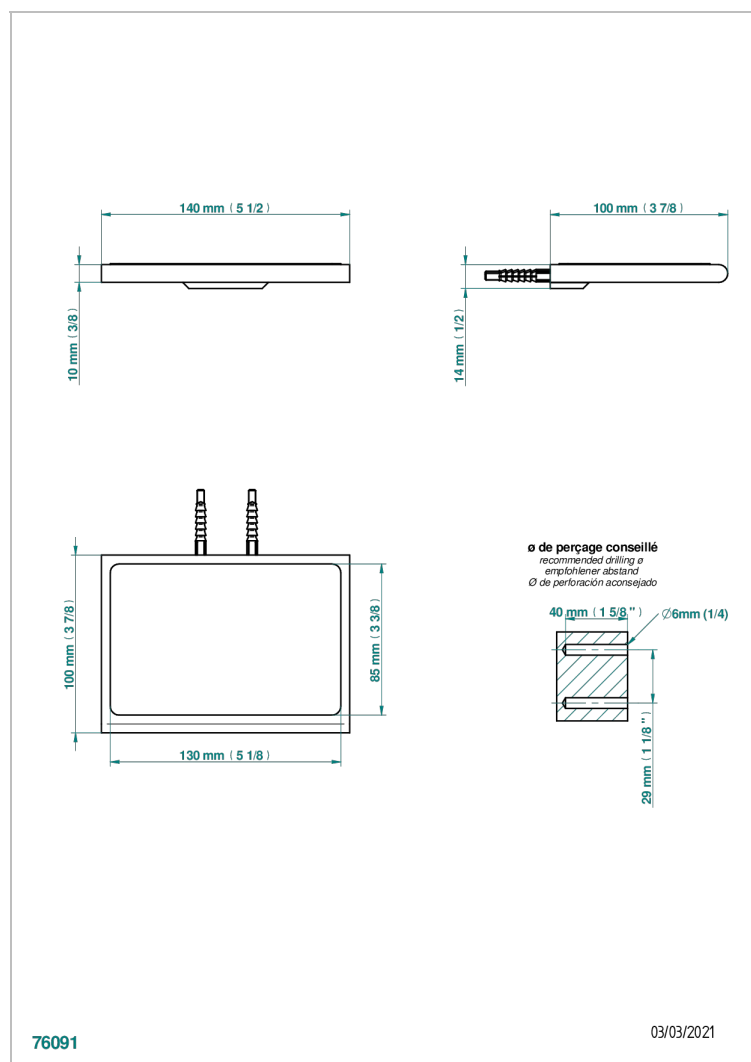

ICON-X TITANE

U7L-564S

Tablette métal avec tapis antidérapant

THG[®]
PARIS

CARACTÉRISTIQUES

- Icon-x titane
- Tablette métal avec tapis antidérapant

FINITIONS DISPONIBLES

Chromé - A02
Chromé mat - C02
Doré brillant - F01
Doré mat - F07
Nickel brillant - B01
Nickel mat - C01