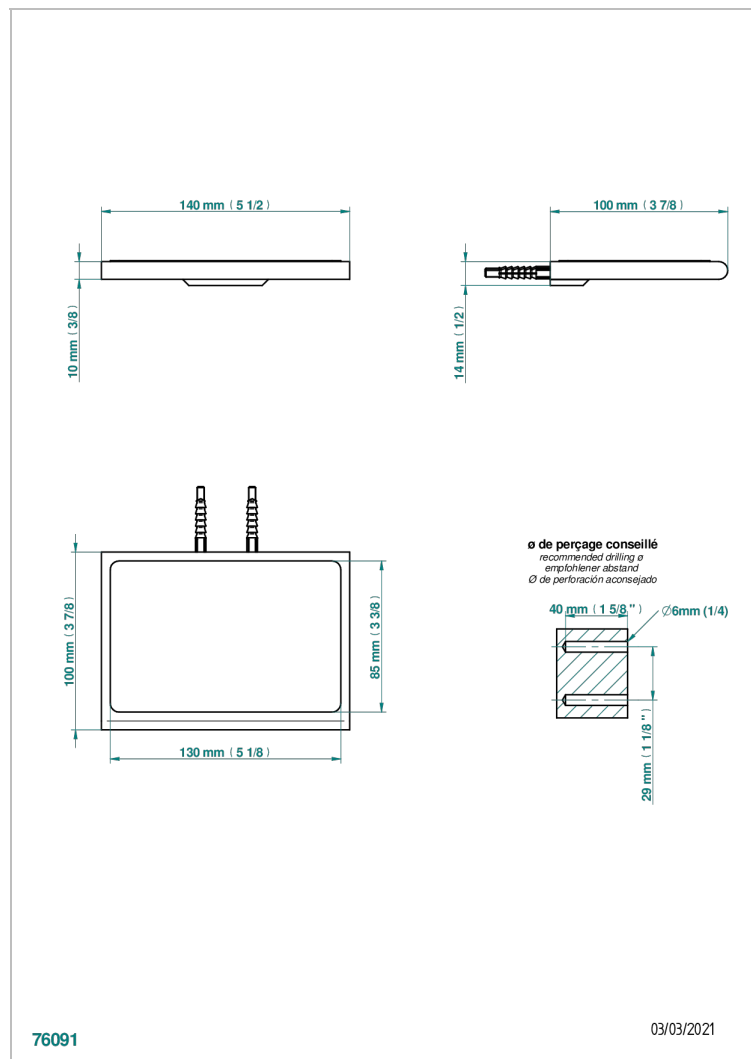

# ICON-X TITANIO

U7L-564S

Estante de metal con alfombra antideslizante

THG<sup>®</sup>  
PARIS

## CARACTERÍSTICAS

- Icon-x titanio
- Estante de metal con alfombra antideslizante