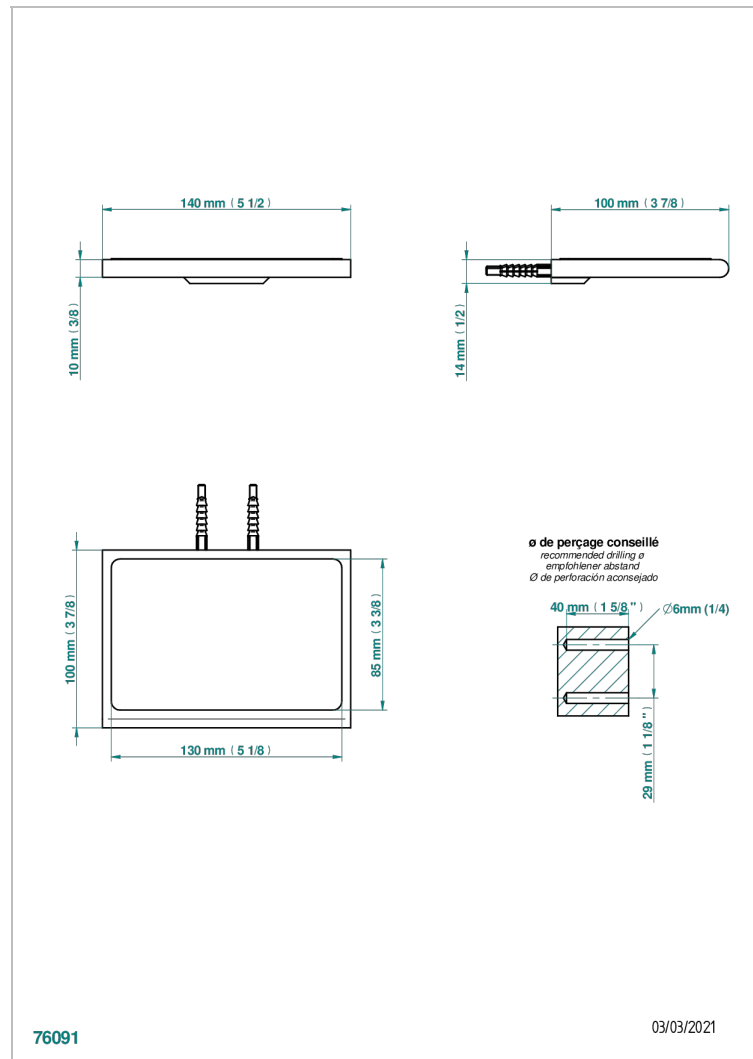

ICON-X TITAN

U7L-564S

Metallablage mit Anti-Rutsch-Matte

THG[®]
PARIS

EIGENSCHAFTEN

- Icon-x titan
- Metallablage mit Anti-Rutsch-Matte

VERFÜGBARE OBERFLÄCHEN

Altnickel - H28
Blassgold - F30
Blassgold matt unlackiert - F31
Chrom - A02
Chrom matt - C02
Gold - F01