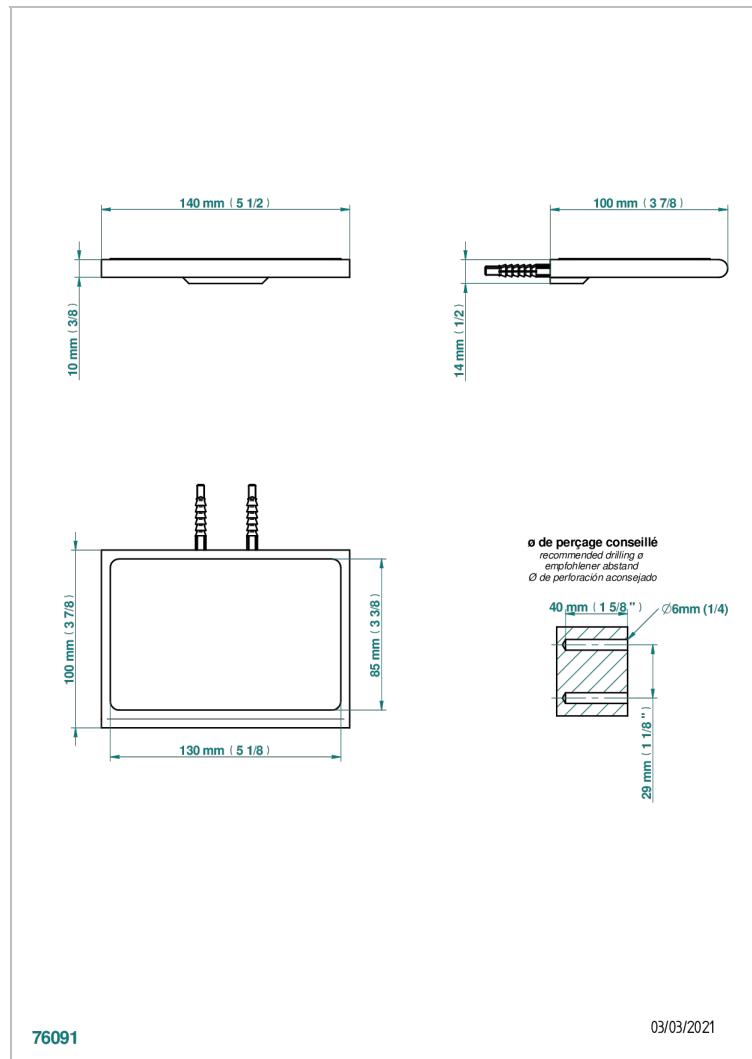

ICON-X TITANE

U7L-564S

Tablette métal avec tapis antidérapant

THG[®]
PARIS

CARACTÉRISTIQUES

- Icon-x titane
- Tablette métal avec tapis antidérapant

FINITIONS DISPONIBLES

Chromé - A02
Chromé mat - C02
Doré brillant - F01
Doré mat - F07
Nickel brillant - B01
Nickel mat - C01