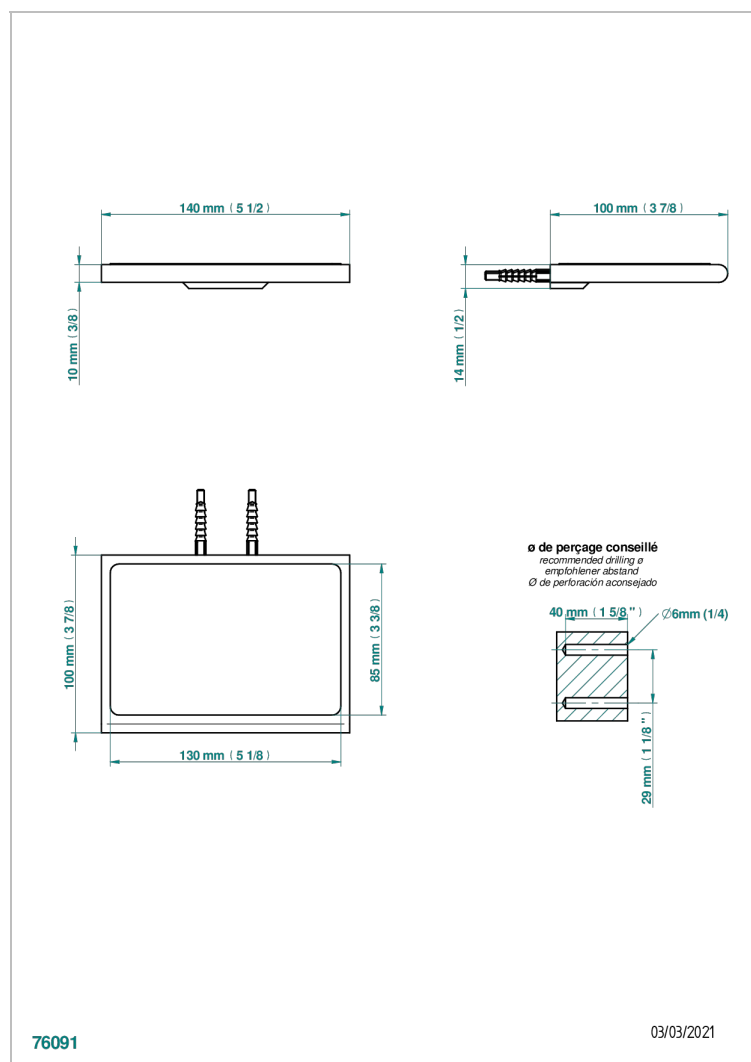

ICON-X TITANIO

U7L-564S

Estante de metal con alfombra antideslizante

THG[®]
PARIS

CARACTERÍSTICAS

- Icon-x titanio
- Estante de metal con alfombra antideslizante

ACABADOS DISPONIBLES

Cerámica negra mate - D30
Cromo - A02
Cromo mate - C02
Dorado - F01
Dorado mate - F07
Dorado pálido - F30