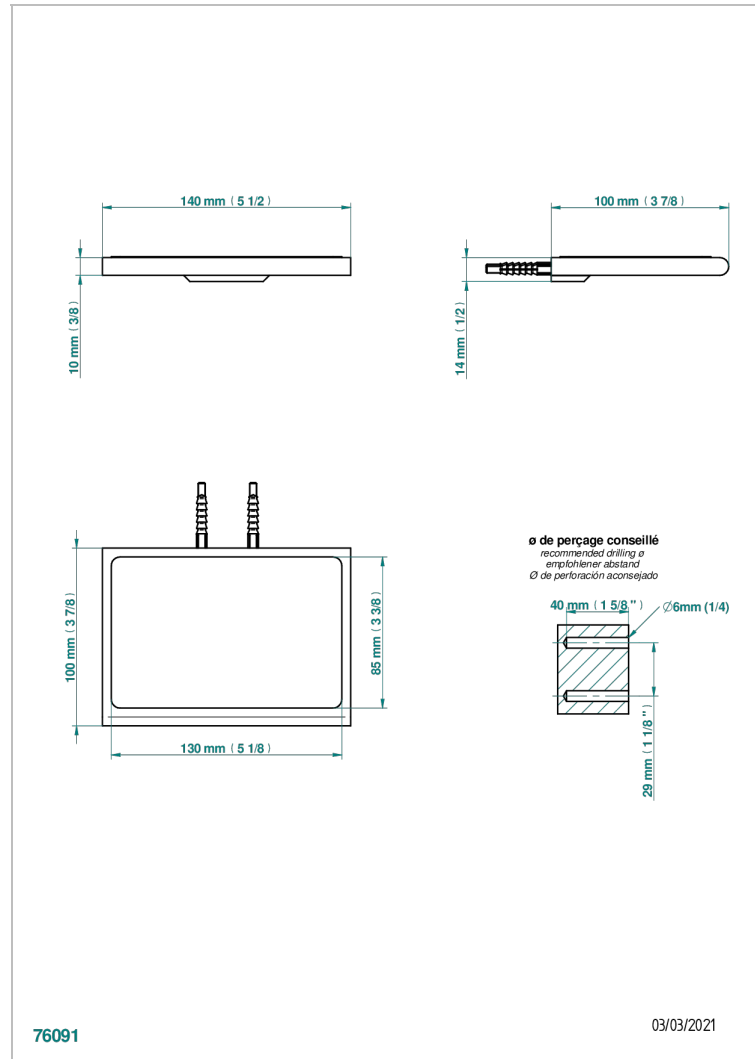

ICON-X TITAN

U7L-564S

Metallablage mit Anti-Rutsch-Matte

THG[®]
PARIS

EIGENSCHAFTEN

- Icon-x titan
- Metallablage mit Anti-Rutsch-Matte

VERFÜGBARE OBERFLÄCHEN

Altnickel - H28
Blassgold - F30
Blassgold matt unlackiert - F31
Chrom - A02
Chrom matt - C02
Gold - F01