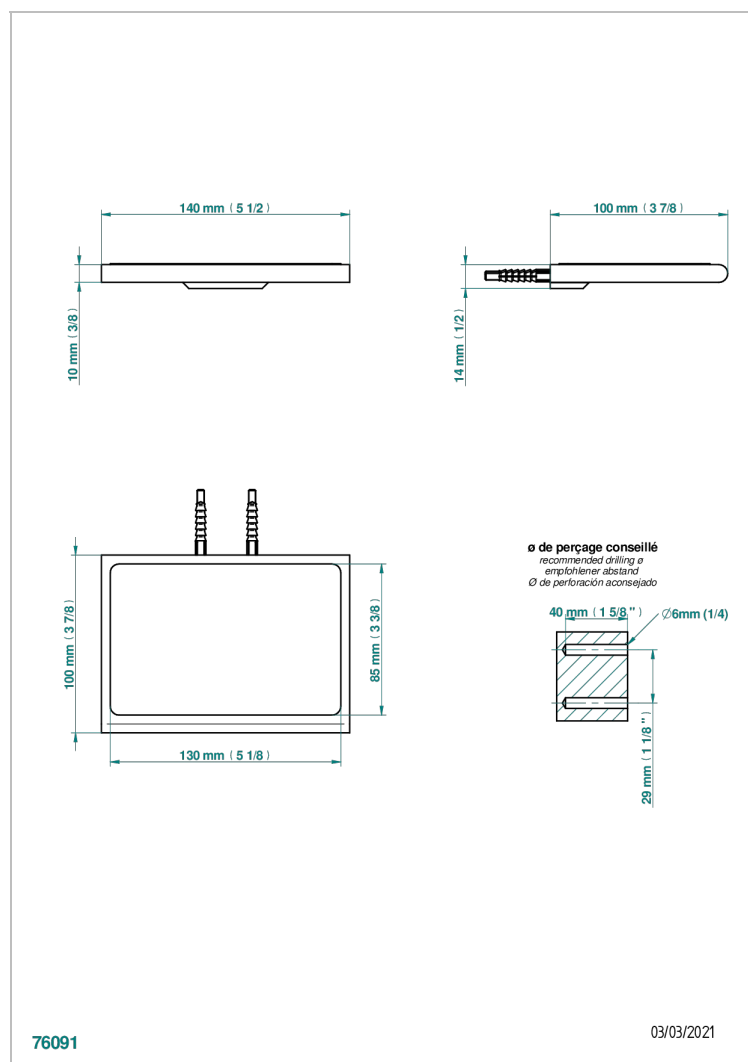

# ICON-X INSERTS METAL A MANETTES

U7K-564S

THG<sup>®</sup>  
PARIS

Tablette métal avec tapis antidérapant

## CARACTÉRISTIQUES

- Icon-x inserts métal à manettes
- Tablette métal avec tapis antidérapant