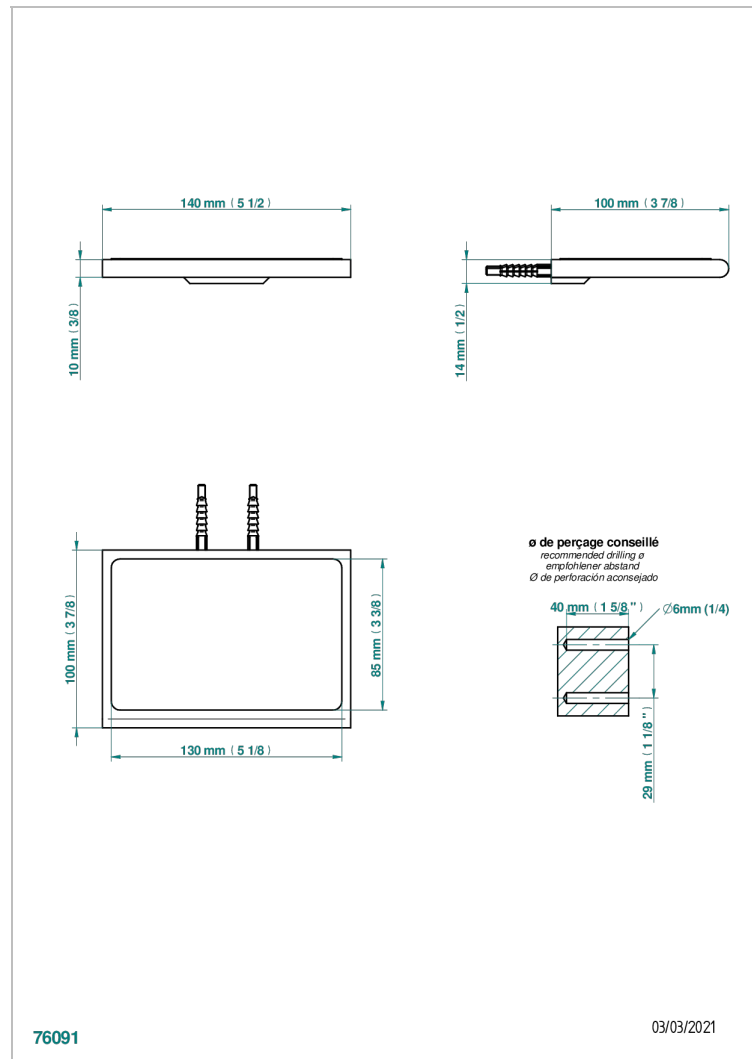

ICON-X INCRUSTACION METALICA CON MANETAS

U7K-564S

Estante de metal con alfombra antideslizante

CARACTERÍSTICAS

- Icon-x incrustación metálica con manetas
- Estante de metal con alfombra antideslizante

ACABADOS DISPONIBLES