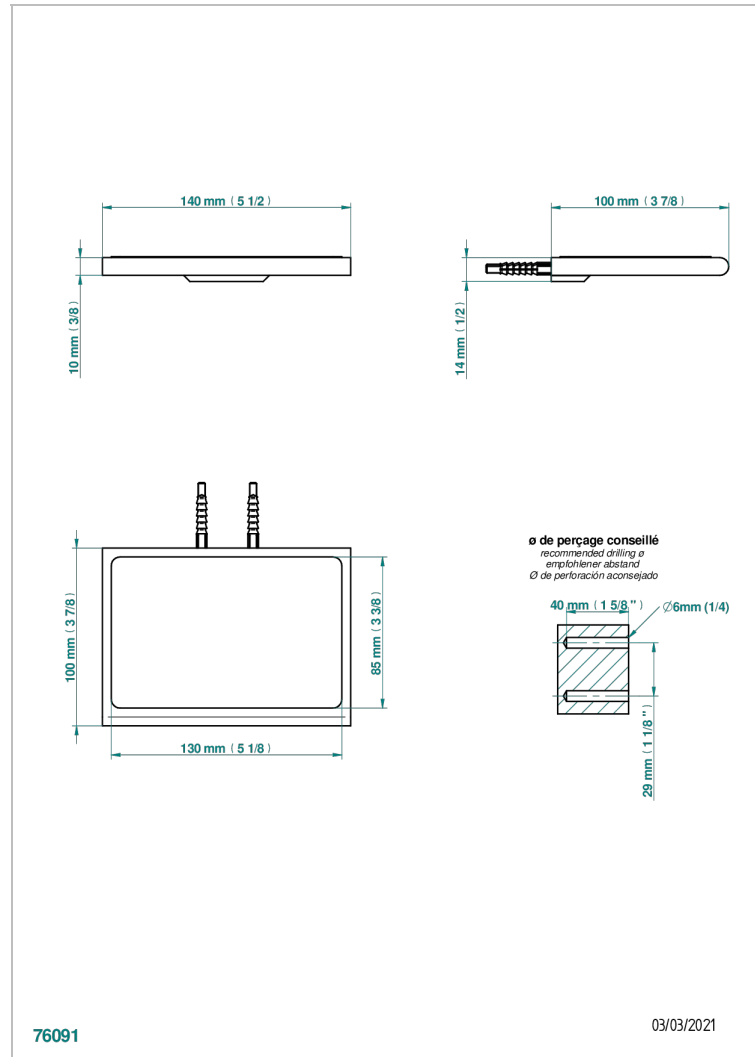

# ICON-X METALLEINLAGE MIT HEBEL

U7K-564S

Metallablage mit Anti-Rutsch-Matte

THG<sup>®</sup>  
PARIS

## EIGENSCHAFTEN

- Icon-x metalleinlage mit hebel
- Metallablage mit Anti-Rutsch-Matte