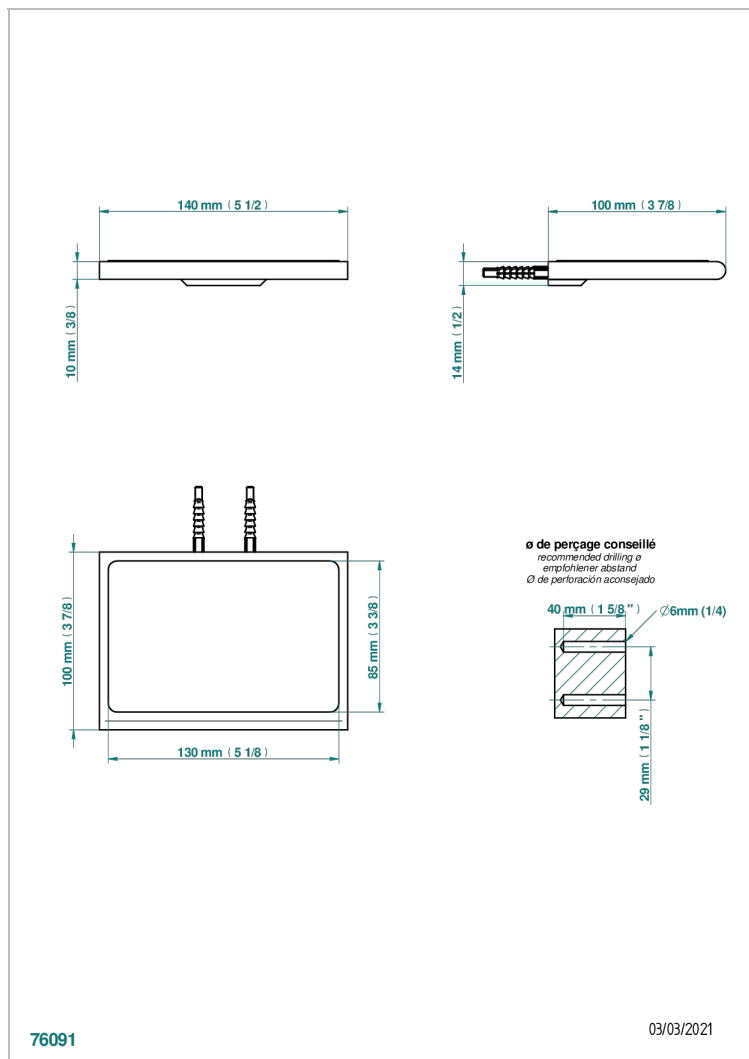

ICON-X INCRUSTACION METALICA CON MANETAS

U7K-564S

Estante de metal con alfombra antideslizante

CARACTERÍSTICAS

- Icon-x incrustación metálica con manetas
- Estante de metal con alfombra antideslizante

ACABADOS DISPONIBLES