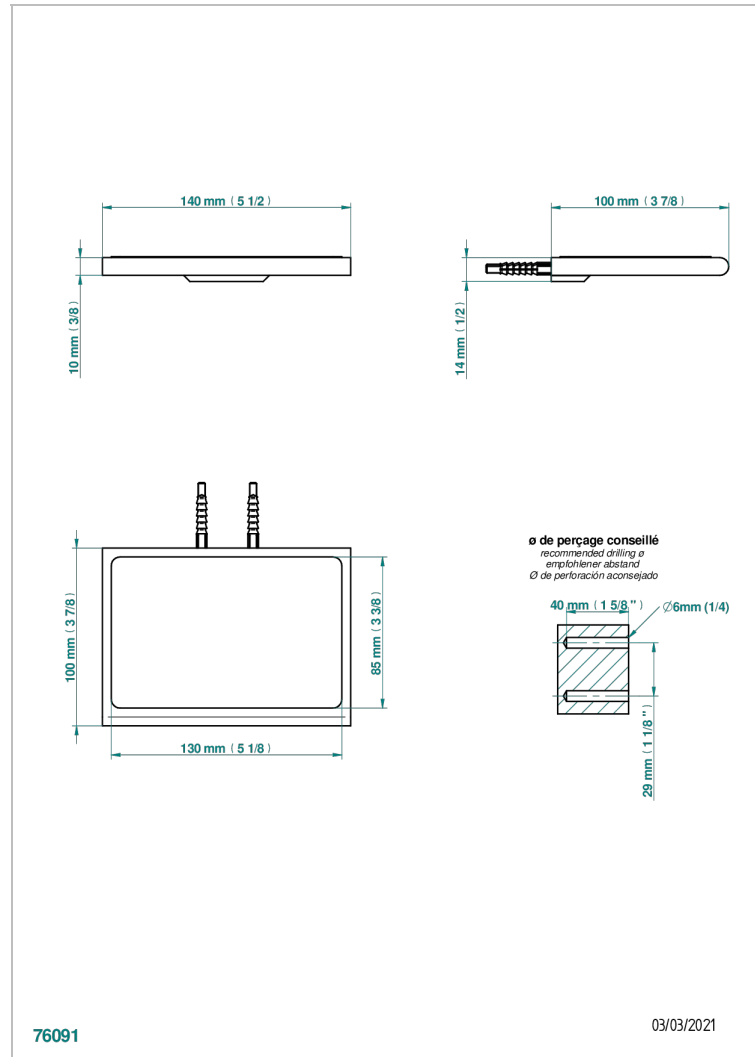

ICON-X METALLEINLAGE MIT HEBEL

U7K-564S

Metallablage mit Anti-Rutsch-Matte

THG[®]
PARIS

EIGENSCHAFTEN

- Icon-x metalleinlage mit hebel
- Metallablage mit Anti-Rutsch-Matte

VERFÜGBARE OBERFLÄCHEN

Altnickel - H28
Blassgold - F30
Blassgold matt unlackiert - F31
Chrom - A02
Chrom matt - C02
Gold - F01