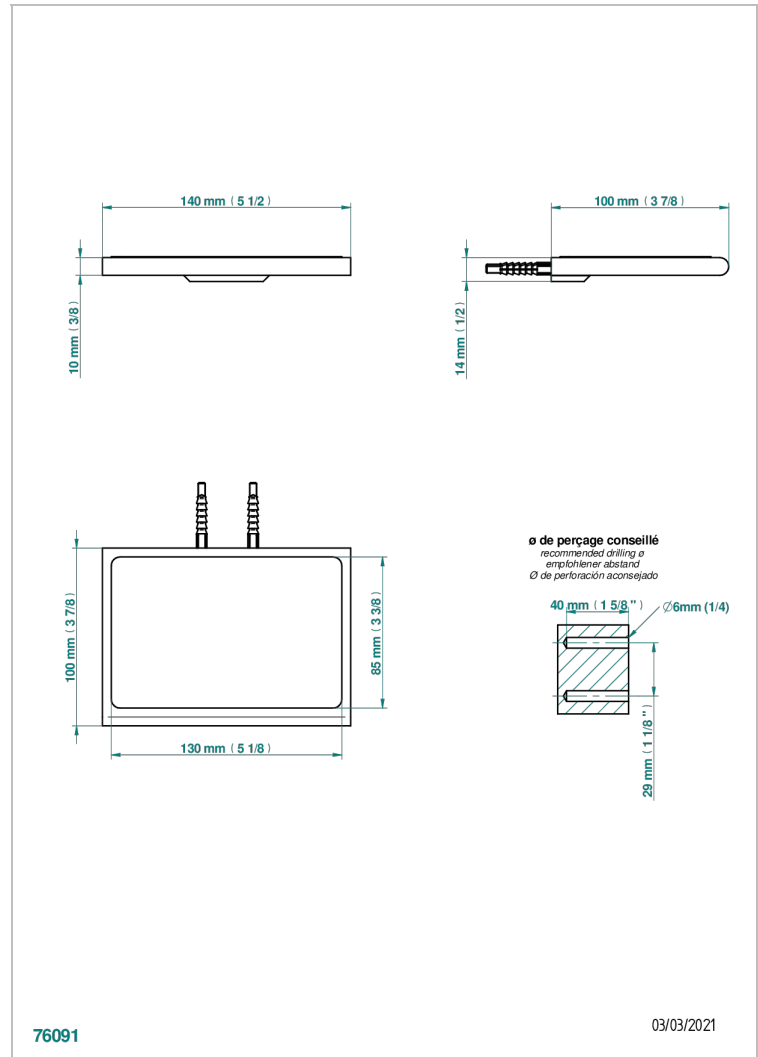

# ICON-X INSERTS METAL

U7J-564S

Tablette métal avec tapis antidérapant

THG<sup>®</sup>  
PARIS

## CARACTÉRISTIQUES

- Icon-x inserts métal
- Tablette métal avec tapis antidérapant