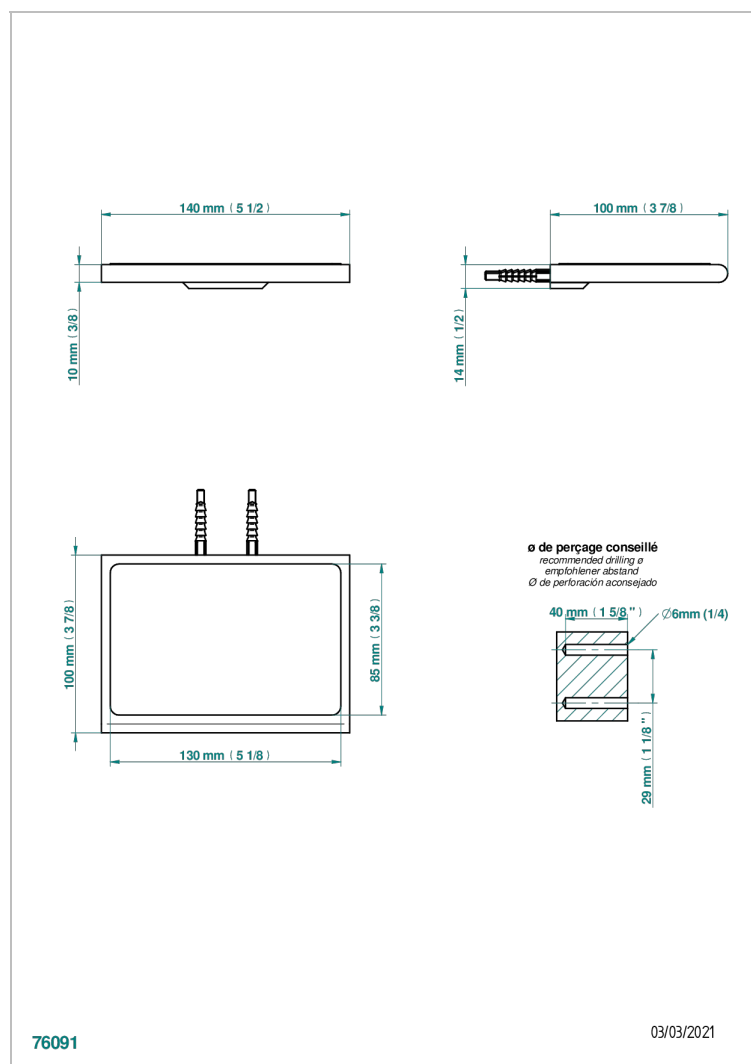

ICON-X INSERTS METAL

U7J-564S

Tablette métal avec tapis antidérapant

THG[®]
PARIS

CARACTÉRISTIQUES

- Icon-x inserts métal
- Tablette métal avec tapis antidérapant

FINITIONS DISPONIBLES

Chromé - A02
Chromé insert doré - GA1
Chromé mat - C02
Doré brillant - F01
Doré mat - F07
Nickel brillant - B01