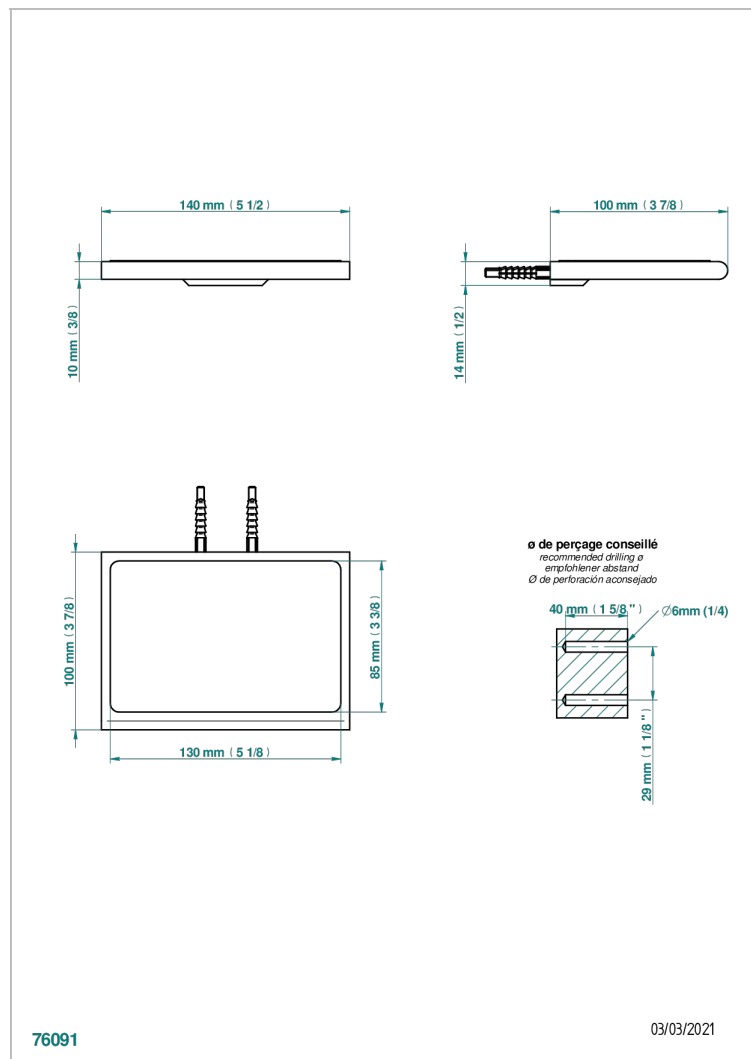

# ICON-X INSERTS METAL

U7J-564S

Tablette métal avec tapis antidérapant

THG<sup>®</sup>  
PARIS

## CARACTÉRISTIQUES

- Icon-x inserts métal
- Tablette métal avec tapis antidérapant