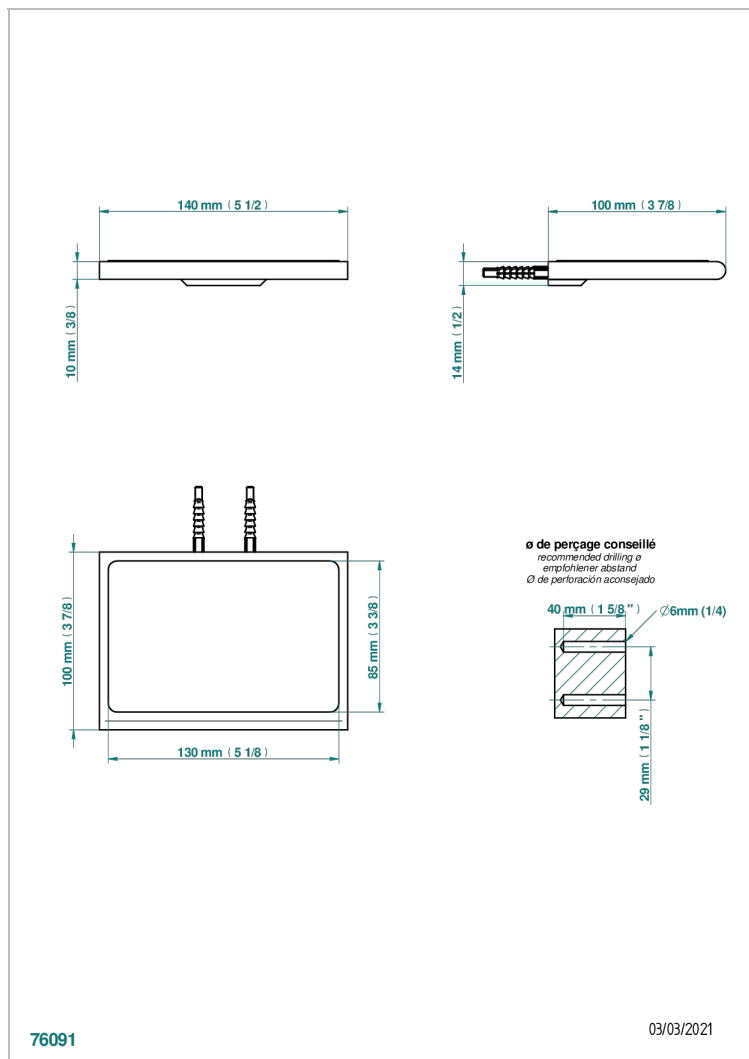

ICON-X INCRUSTACION METALICA

U7J-564S

THG[®]
PARIS

Estante de metal con alfombra antideslizante

CARACTERÍSTICAS

- Icon-x incrustación metálica
- Estante de metal con alfombra antideslizante

ACABADOS DISPONIBLES