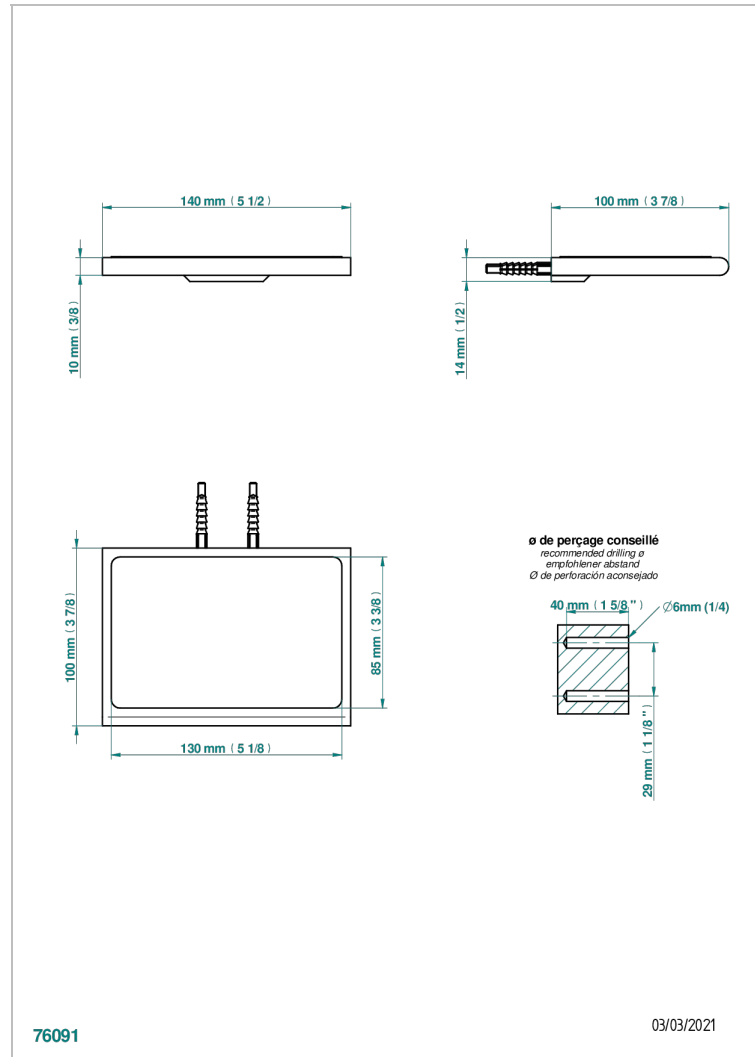

# ICON-X METALLEINLAGE

U7J-564S

Metallablage mit Anti-Rutsch-Matte

THG<sup>®</sup>  
PARIS

## EIGENSCHAFTEN

- Icon-x metalleinlage
- Metallablage mit Anti-Rutsch-Matte