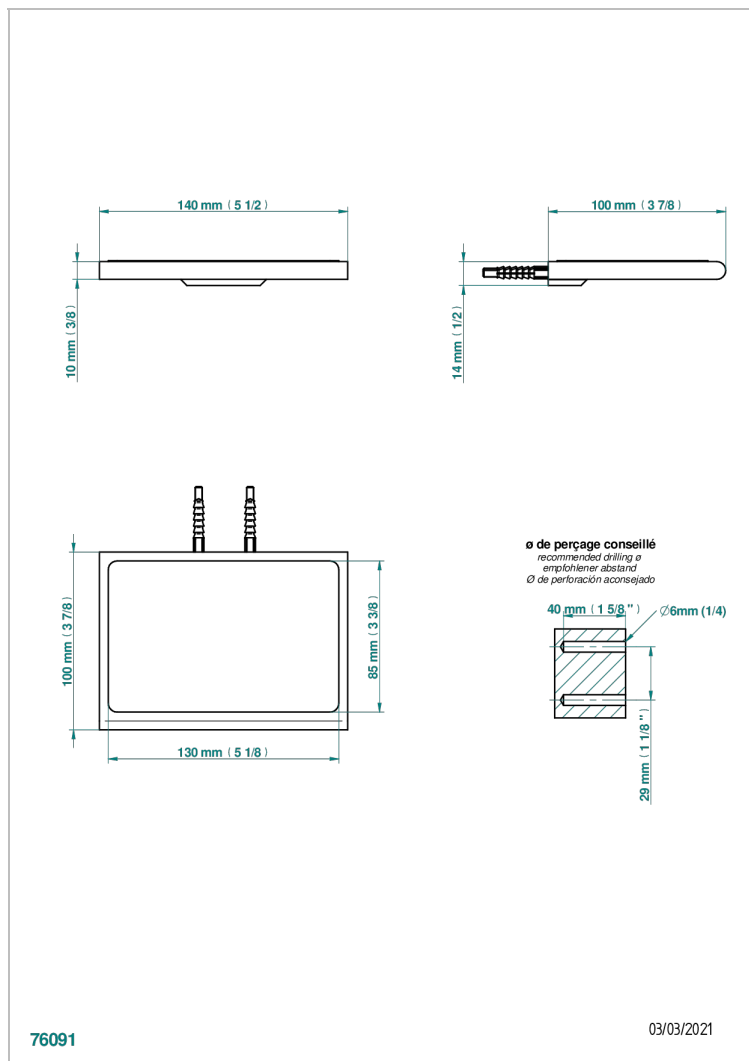

ICON-X INCRUSTACION METALICA

U7J-564S

THG[®]
PARIS

Estante de metal con alfombra antideslizante

CARACTERÍSTICAS

- Icon-x incrustación metálica
- Estante de metal con alfombra antideslizante

ACABADOS DISPONIBLES