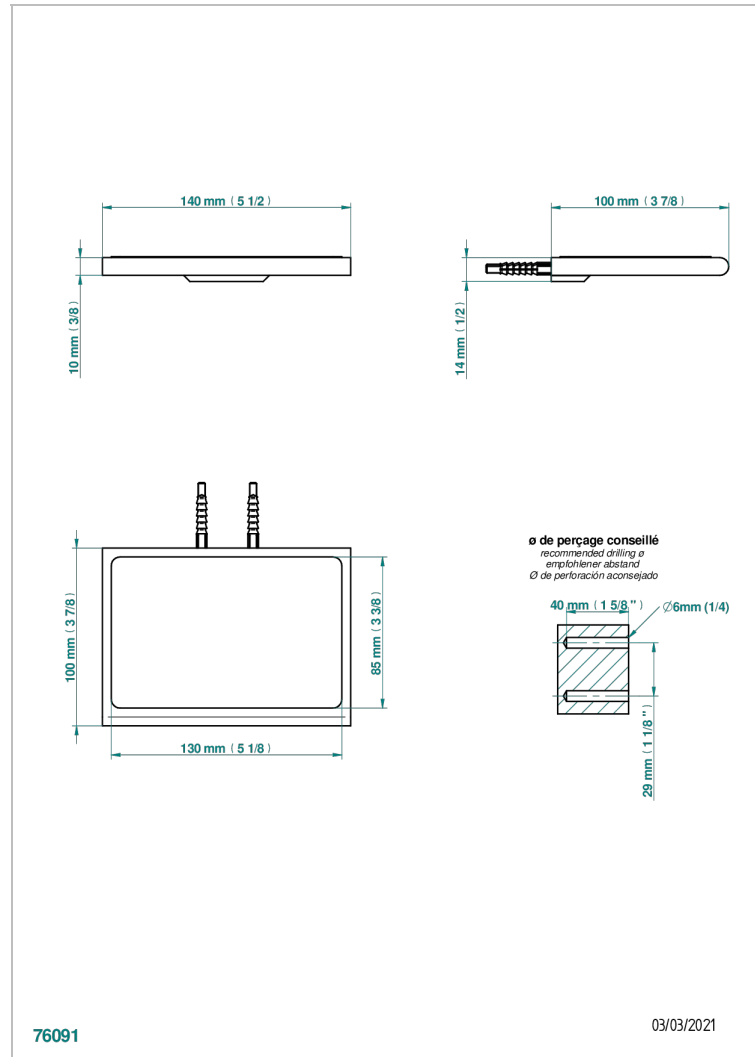

ICON-X METALLEINLAGE

U7J-564S

Metallablage mit Anti-Rutsch-Matte

THG[®]
PARIS

EIGENSCHAFTEN

- Icon-x metalleinlage
- Metallablage mit Anti-Rutsch-Matte

VERFÜGBARE OBERFLÄCHEN

Altnickel - H28
Blassgold - F30
Blassgold matt unlackiert - F31
Chrom - A02
Chrom matt - C02
Gold - F01