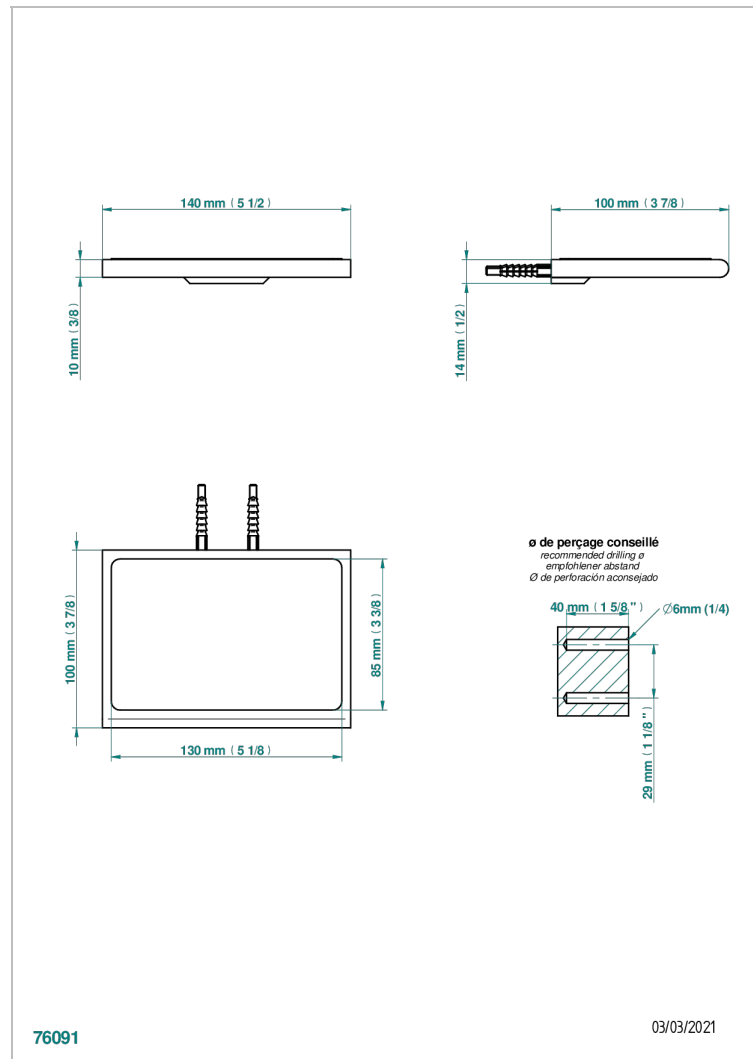

ICON-X A MANETTES

U7H-564S

Tablette métal avec tapis antidérapant

THG[®]
PARIS

76091

03/03/2021

CARACTÉRISTIQUES

- Icon-x à manettes
- Tablette métal avec tapis antidérapant