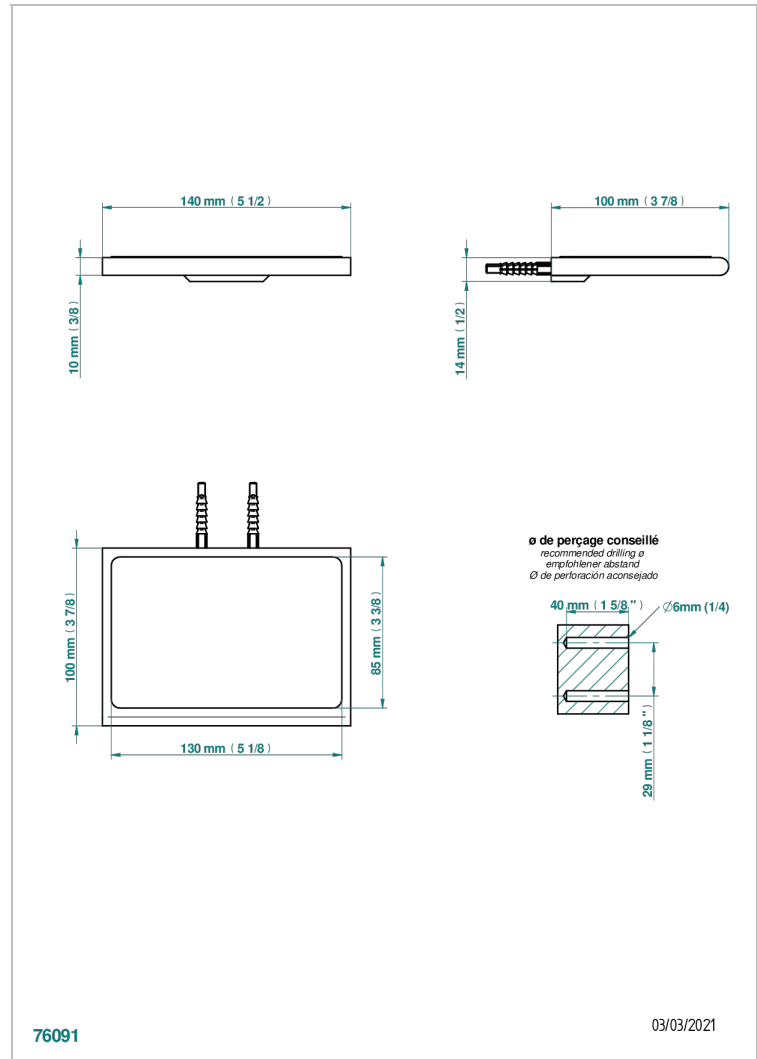

ICON-X MIT HEBEL

U7H-564S

Metallablage mit Anti-Rutsch-Matte

THG[®]
PARIS

EIGENSCHAFTEN

- Icon-x mit hebel
- Metallablage mit Anti-Rutsch-Matte

VERFÜGBARE OBERFLÄCHEN

Altnickel - H28
Blassgold - F30
Blassgold matt unlackiert - F31
Chrom - A02
Chrom matt - C02
Gold - F01