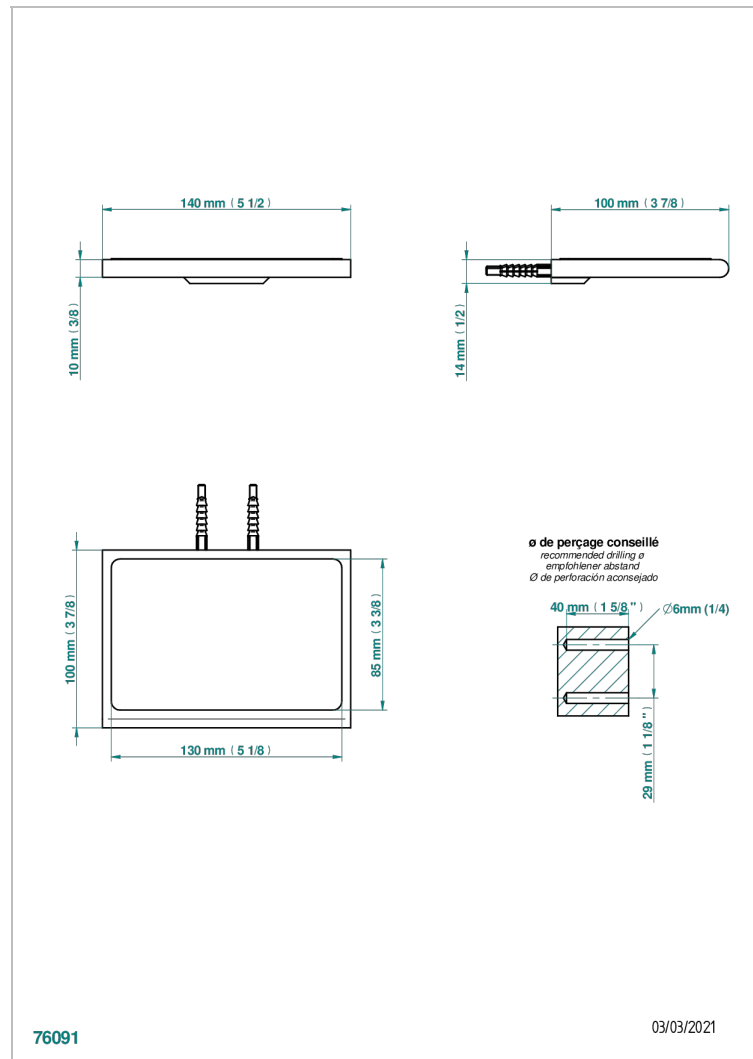

# ICON-X A MANETTES

U7H-564S

Tablette métal avec tapis antidérapant

THG<sup>®</sup>  
PARIS

## CARACTÉRISTIQUES

- Icon-x à manettes
- Tablette métal avec tapis antidérapant