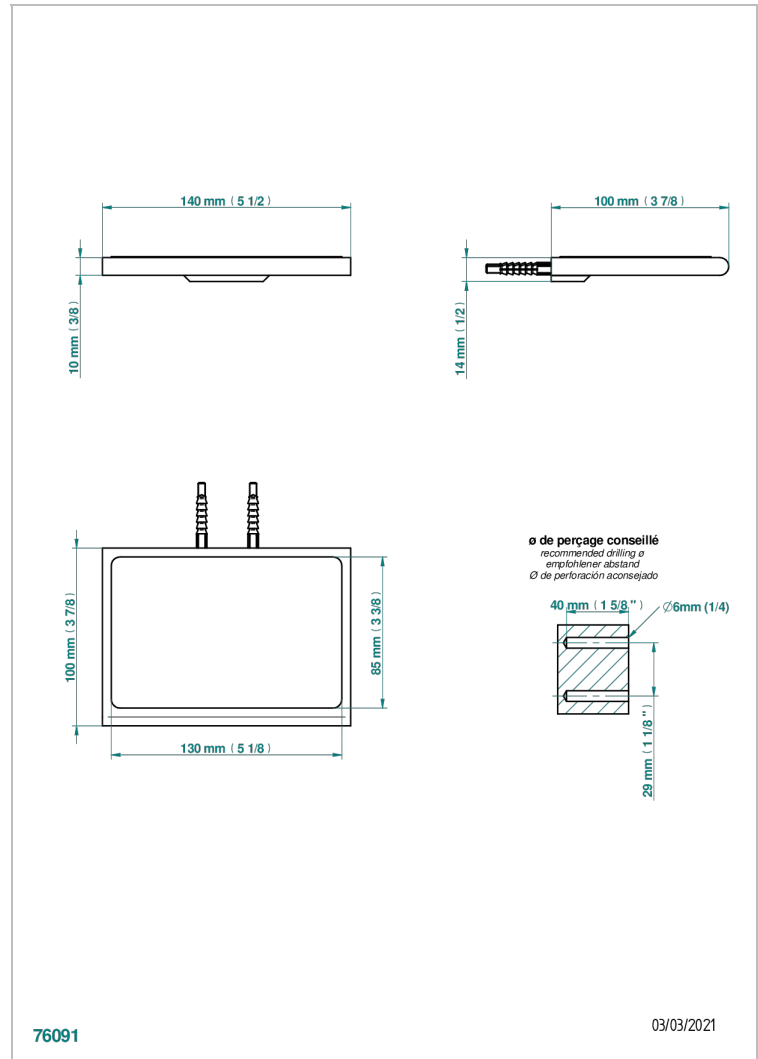

ICON-X CON MANETAS

U7H-564S

Estante de metal con alfombra antideslizante

THG[®]
PARIS

CARACTERÍSTICAS

- Icon-x con manetas
- Estante de metal con alfombra antideslizante

ACABADOS DISPONIBLES

Cerámica negra mate - D30
Cromo - A02
Cromo mate - C02
Dorado - F01
Dorado mate - F07
Dorado pálido - F30