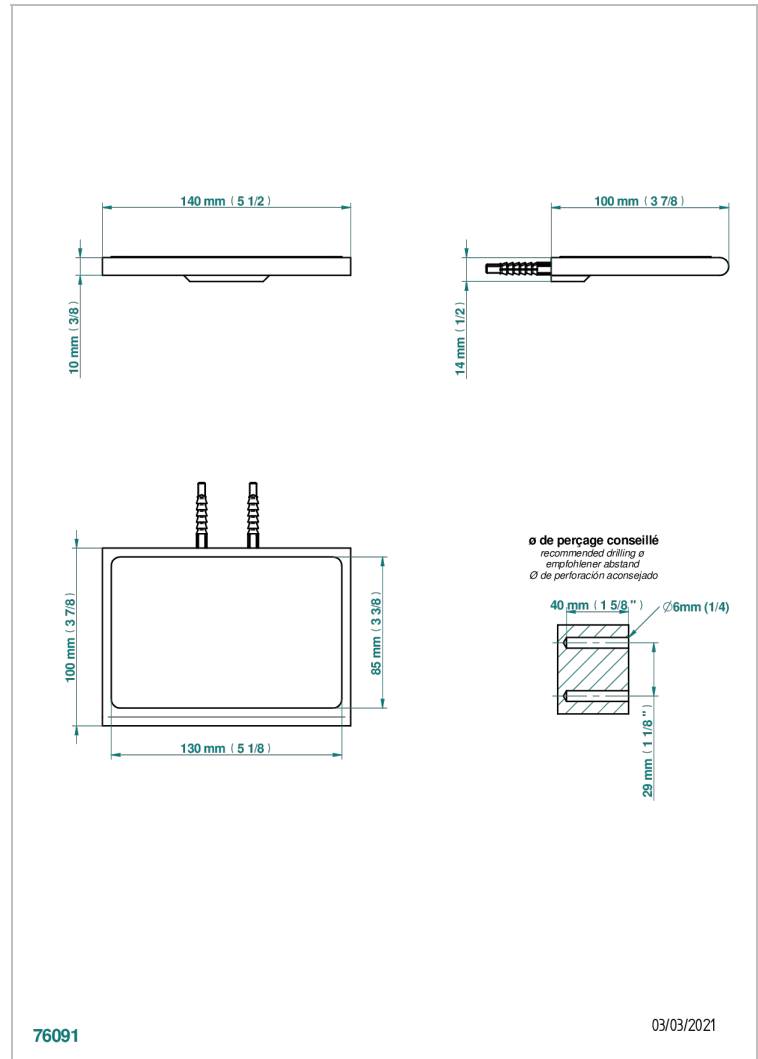

ICON-X MIT HEBEL

U7H-564S

Metallablage mit Anti-Rutsch-Matte

THG[®]
PARIS

EIGENSCHAFTEN

- Icon-x mit hebel
- Metallablage mit Anti-Rutsch-Matte

VERFÜGBARE OBERFLÄCHEN

Altnickel - H28
Blassgold - F30
Blassgold matt unlackiert - F31
Chrom - A02
Chrom matt - C02
Gold - F01