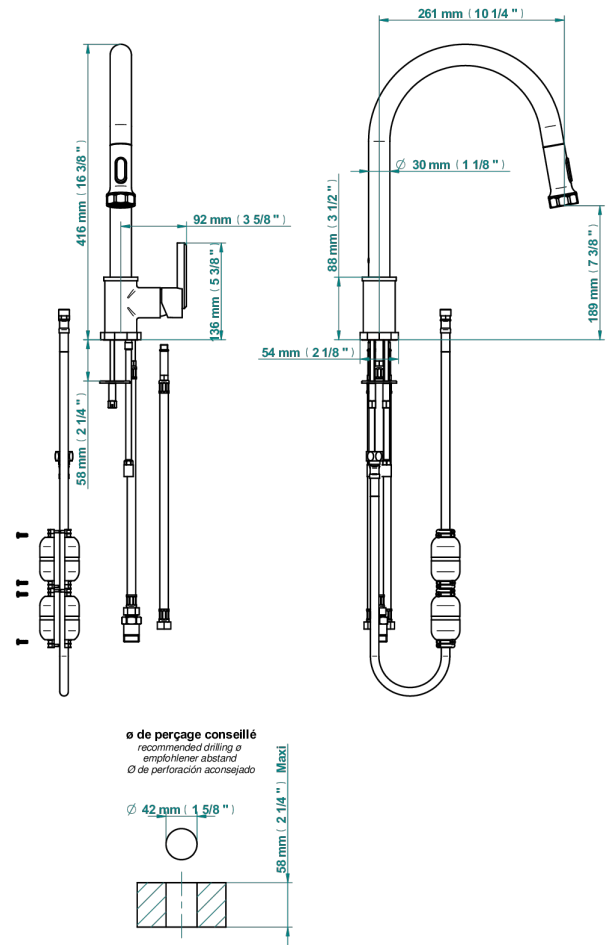

LES ONDES A MANETTES

G8B-6181D

Mitigeur d'évier avec bec orientable et douchette extractible

THG[®]
PARIS

76061

22/09/2021

CARACTÉRISTIQUES

- Les Ondes à manettes
- Mitigeur d'évier avec bec orientable et douchette extractible

FINITIONS DISPONIBLES

Bronze clair - D01
Chromé - A02
Chromé / doré - G02
Chromé mat - C02
Doré brillant - F01
Doré mat - F07

Laiton fumé naturel - A13
Nickel brillant - B01
Nickel mat - C01
Noir mat céramique - D30
Or pâle - F30
Or pâle mat - F31