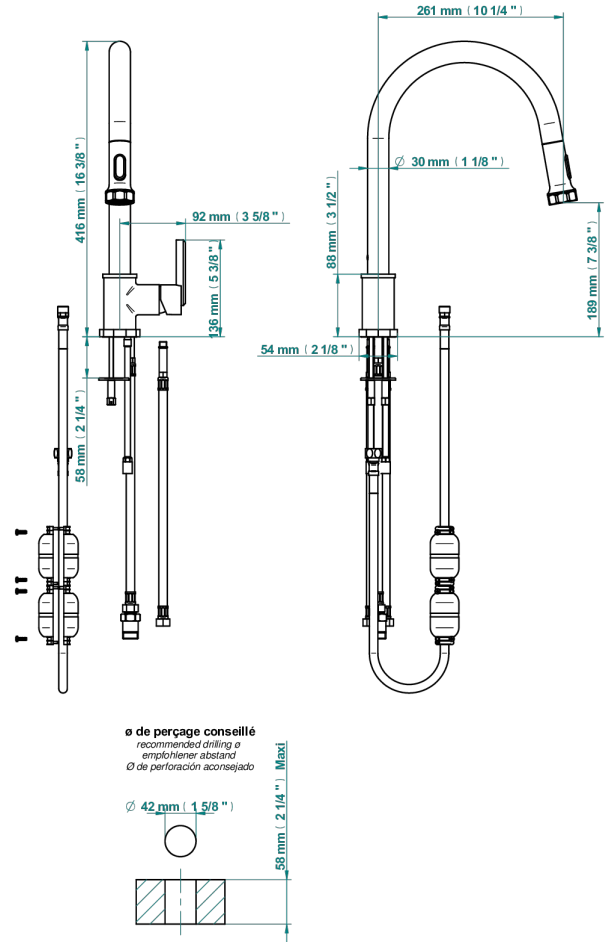

LES ONDES A MANETTES

G8B-6181D

Mitigeur d'évier avec bec orientable et douchette extractible

THG[®]
PARIS

76061

22/09/2021

CARACTÉRISTIQUES

- Les Ondes à manettes
- Mitigeur d'évier avec bec orientable et douchette extractible

FINITIONS DISPONIBLES

Bronze clair - D01
Chromé - A02
Chromé / doré - G02
Chromé mat - C02
Doré brillant - F01
Doré mat - F07

Laiton fumé naturel - A13
Nickel brillant - B01
Nickel mat - C01
Noir mat céramique - D30
Or pâle - F30
Or pâle mat - F31

Pvd umber - H66
Pvd umber mat - H67
Vieux cuivre rouge mat - H07
Vieux nickel - H28