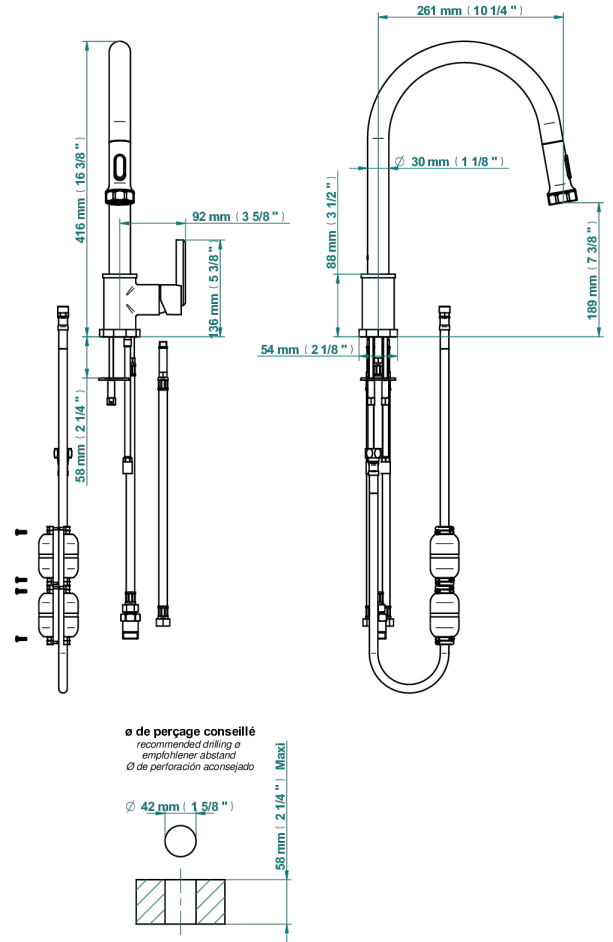

LES ONDES WITH LEVER

G8B-6181D

Monomando de fregadero con caño giratorio y rociador extraíble

THG[®]
PARIS

76061

22/09/2021

CARACTERÍSTICAS

- Les Ondes with lever
- Monomando de fregadero con caño giratorio y rociador extraíble

Níquel mate - C01
Níquel viejo - H28
Pvd blush - H62
Pvd blush mate - H60
Pvd color latón - H49
Pvd color latón mate - H50

Pvd color níquel - H55
Pvd color níquel mate - H56
Pvd color oro - H52
Pvd color oro mate - H53
Pvd grafito - H64
Pvd grafito mate - H65

Pvd marrón bronce - F33
Pvd marrón bronce mate - F34
Pvd umber - H66
Pvd umber mate - H67