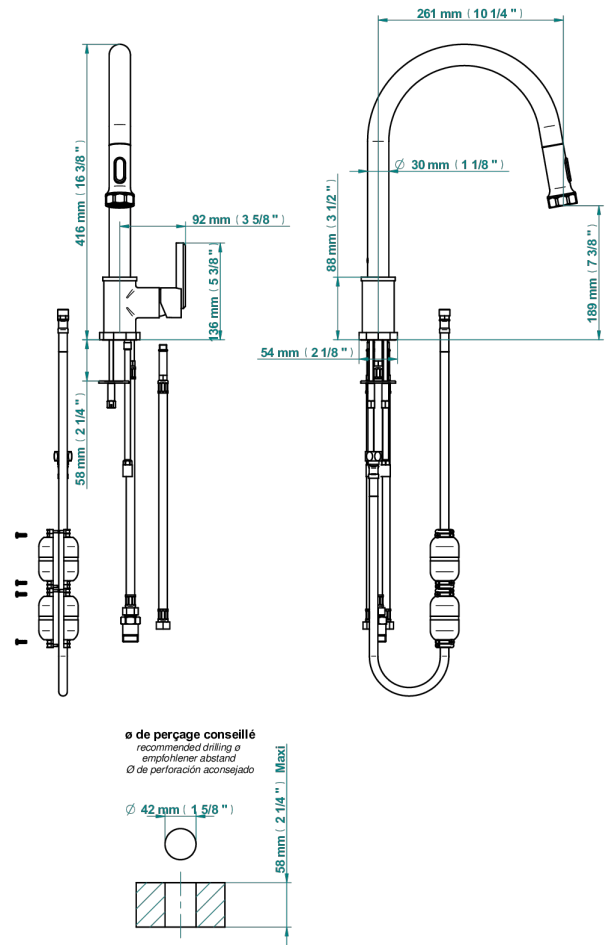

LES ONDES WITH LEVER

G8B-6181D

Monomando de fregadero con caño giratorio y rociador extraíble

THG[®]
PARIS

76061

22/09/2021

CARACTERÍSTICAS

- Les Ondes with lever
- Monomando de fregadero con caño giratorio y rociador extraíble

Níquel mate - C01
Níquel viejo - H28
Pvd blush - H62
Pvd blush mate - H60
Pvd color latón - H49
Pvd color latón mate - H50

Pvd color níquel - H55
Pvd color níquel mate - H56
Pvd color oro - H52
Pvd color oro mate - H53
Pvd grafito - H64
Pvd grafito mate - H65

Pvd marrón bronce - F33
Pvd marrón bronce mate - F34
Pvd umber - H66
Pvd umber mate - H67