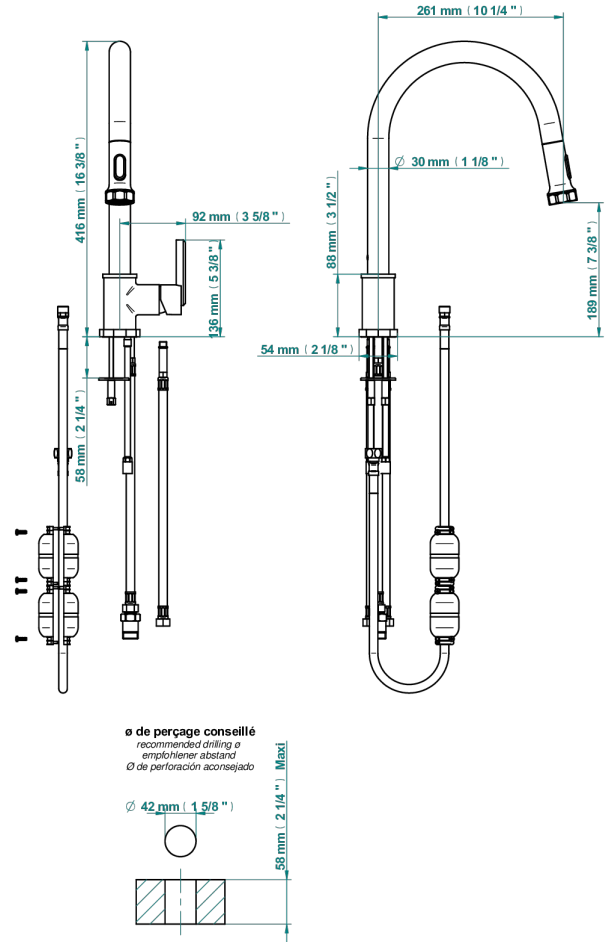

LES ONDES

G8A-6181D

Mitigeur d'évier avec bec orientable et douchette extractible

THG[®]
PARIS

76061

22/09/2021

CARACTÉRISTIQUES

- Les Ondes
- Mitigeur d'évier avec bec orientable et douchette extractible

FINITIONS DISPONIBLES

Bronze clair - D01
Chromé - A02
Chromé / doré - G02
Chromé mat - C02
Doré brillant - F01
Doré mat - F07

Laiton fumé naturel - A13
Nickel brillant - B01
Nickel mat - C01
Noir mat céramique - D30
Or pâle - F30
Or pâle mat - F31

Pvd umber - H66
Pvd umber mat - H67
Vieux cuivre rouge mat - H07
Vieux nickel - H28