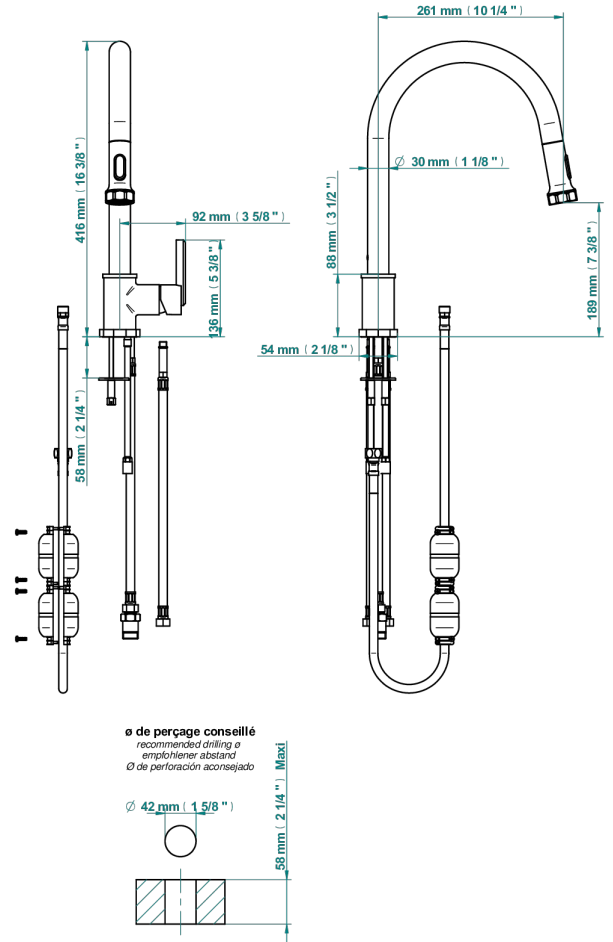

# LES ONDES

G8A-6181D

Mitigeur d'évier avec bec orientable et douchette extractible

THG<sup>®</sup>  
PARIS

76061

22/09/2021

## CARACTÉRISTIQUES

- Les Ondes
- Mitigeur d'évier avec bec orientable et douchette extractible