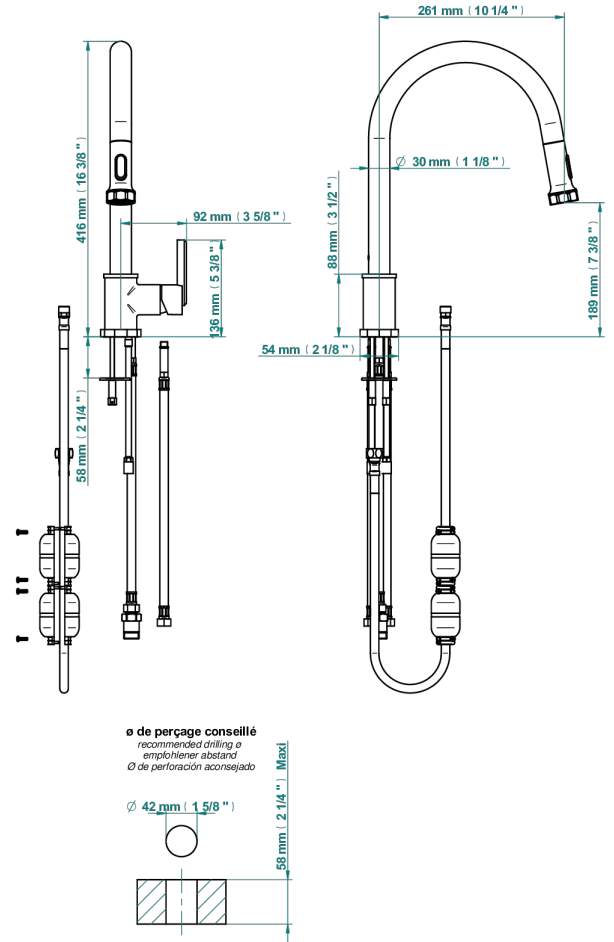

LES ONDES

G8A-6181D

Monomando de fregadero con caño giratorio y rociador extraíble

THG[®]
PARIS

76061

22/09/2021

CARACTERÍSTICAS

- Les Ondes
- Monomando de fregadero con caño giratorio y rociador extraíble

Níquel mate - C01
Níquel viejo - H28
Pvd blush - H62
Pvd blush mate - H60
Pvd color latón - H49
Pvd color latón mate - H50

Pvd color níquel - H55
Pvd color níquel mate - H56
Pvd color oro - H52
Pvd color oro mate - H53
Pvd grafito - H64
Pvd grafito mate - H65

Pvd marrón bronce - F33
Pvd marrón bronce mate - F34
Pvd umber - H66
Pvd umber mate - H67