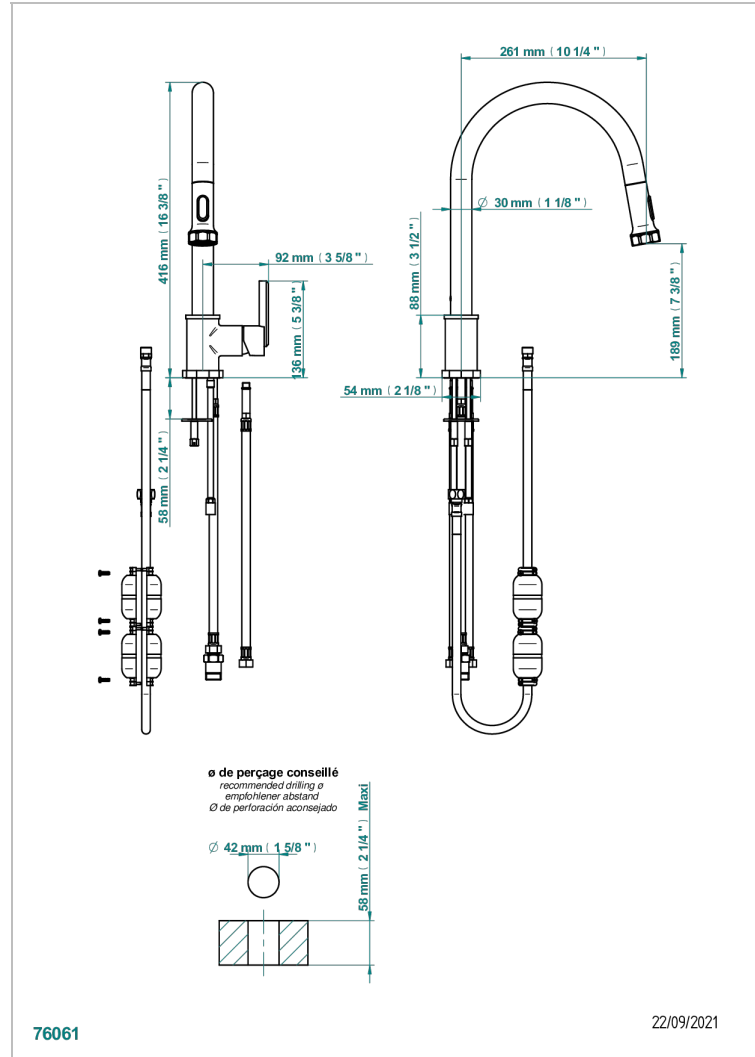

Spültisch-einloch einhebel batterie mit schwenkbarem auslauf und ausziehbarer dusche

76061

22/09/2021

EIGENSCHAFTEN

- Les Ondes
- Spültisch-einloch einhebel batterie mit schwenkbarem auslauf und ausziehbarer dusche

VERFÜGBARE OBERFLÄCHEN

Altnickel - H28
 Blassgold - F30
 Blassgold matt unlackiert - F31
 Bronze hell - D01
 Chrom - A02
 Chrom / gold - G02

Chrom matt - C02
 Gold - F01
 Gold matt - F07
 Kupfer altrot matt lackiert - H07
 Mattschwarz keramik - D30
 Natural smoked Brass - A13

Nickel matt - C01
 Pvd blush - H62
 Pvd blush matt - H60
 Pvd bronze braun - F33
 Pvd bronze braun matt - F34
 Pvd gold - H52

Pvd gold matt - H53
 Pvd graphite - H64
 Pvd graphite matt - H65
 Pvd messing - H49
 Pvd messing matt - H50
 Pvd nickel - H55

Pvd nickel matt - H56
 Pvd umber - H66
 Pvd umber matt - H67
 Silbernickel - B01