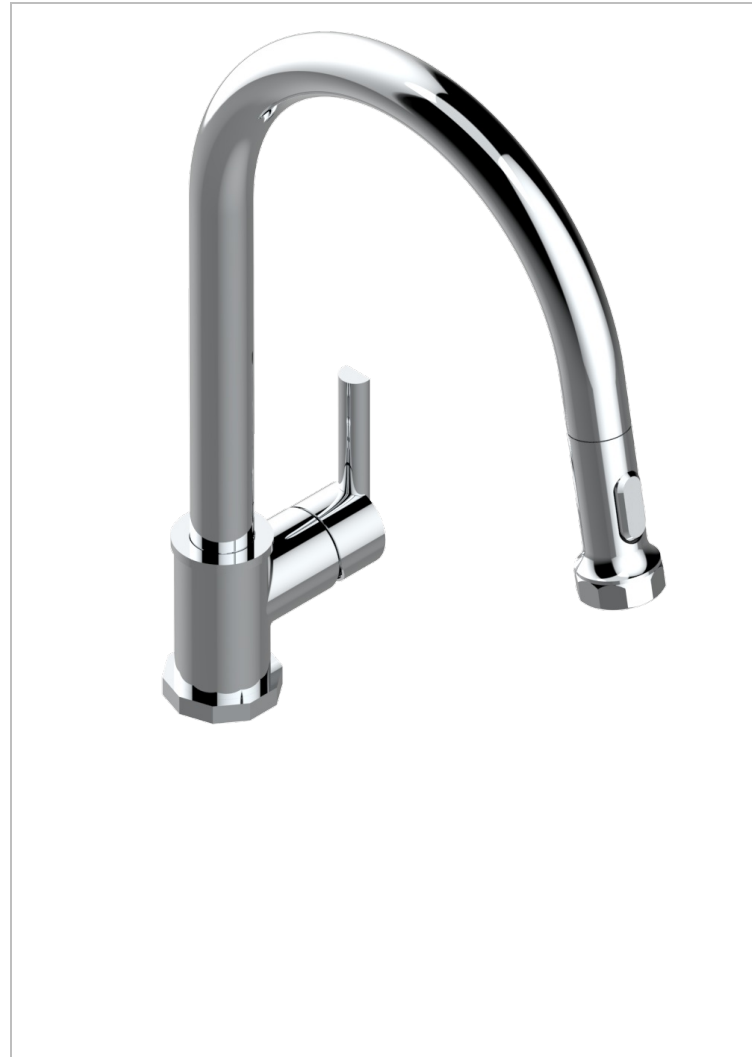

Spültisch-einloch einhebel batterie mit schwenkbarem auslauf und ausziehbarer dusche

76061

22/09/2021

EIGENSCHAFTEN

- Les Ondes
- Spültisch-einloch einhebel batterie mit schwenkbarem auslauf und ausziehbarer dusche

VERFÜGBARE OBERFLÄCHEN

Altnickel - H28
 Blassgold - F30
 Blassgold matt unlackiert - F31
 Bronze hell - D01
 Chrom - A02
 Chrom / gold - G02

Chrom matt - C02
 Gold - F01
 Gold matt - F07
 Kupfer altrot matt lackiert - H07
 Mattschwarz keramik - D30
 Natural smoked Brass - A13