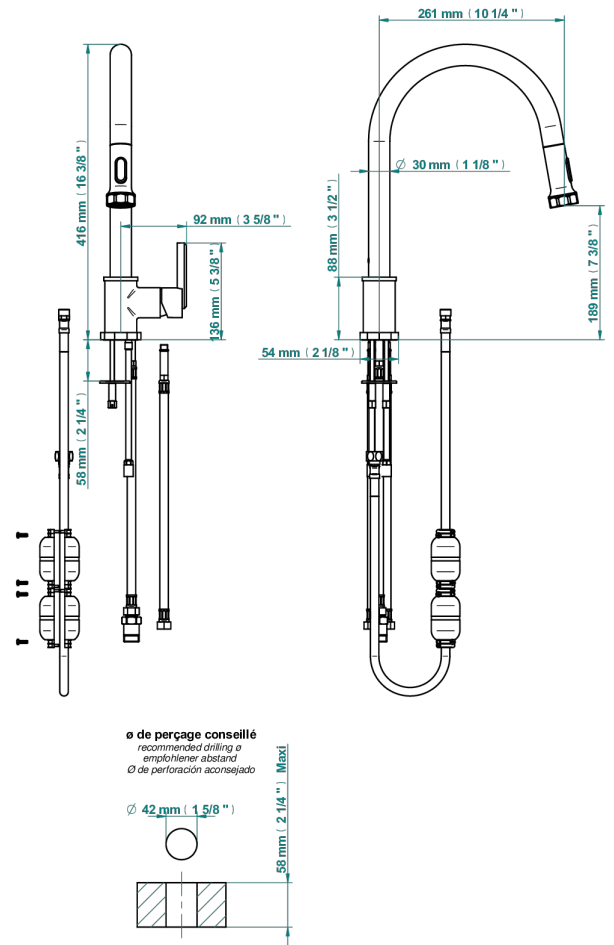

LES ONDES

G8A-6181D

Mitigeur d'évier avec bec orientable et douchette extractible

THG[®]
PARIS

76061

22/09/2021

CARACTÉRISTIQUES

- Les Ondes
- Mitigeur d'évier avec bec orientable et douchette extractible

FINITIONS DISPONIBLES

Bronze clair - D01
Chromé - A02
Chromé / doré - G02
Chromé mat - C02
Doré brillant - F01
Doré mat - F07

Laiton fumé naturel - A13
Nickel brillant - B01
Nickel mat - C01
Noir mat céramique - D30
Or pâle - F30
Or pâle mat - F31