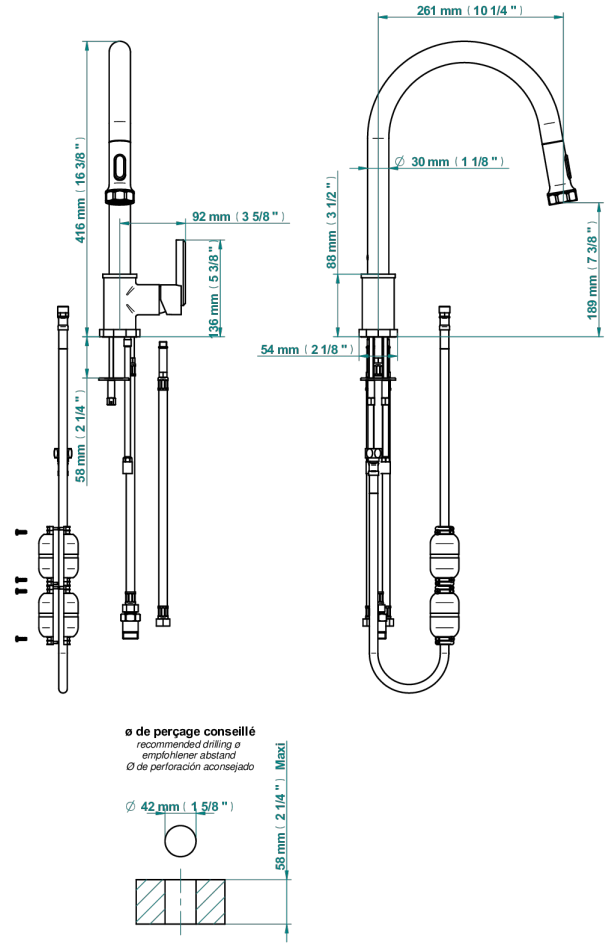

LES ONDES

G8A-6181D

Monomando de fregadero con caño giratorio y rociador extraíble

THG[®]
PARIS

76061

22/09/2021

CARACTERÍSTICAS

- Les Ondes
- Monomando de fregadero con caño giratorio y rociador extraíble

Níquel mate - C01
Níquel viejo - H28
Pvd blush - H62
Pvd blush mate - H60
Pvd color latón - H49
Pvd color latón mate - H50

Pvd color níquel - H55
Pvd color níquel mate - H56
Pvd color oro - H52
Pvd color oro mate - H53
Pvd grafito - H64
Pvd grafito mate - H65

Pvd marrón bronce - F33
Pvd marrón bronce mate - F34
Pvd umber - H66
Pvd umber mate - H67