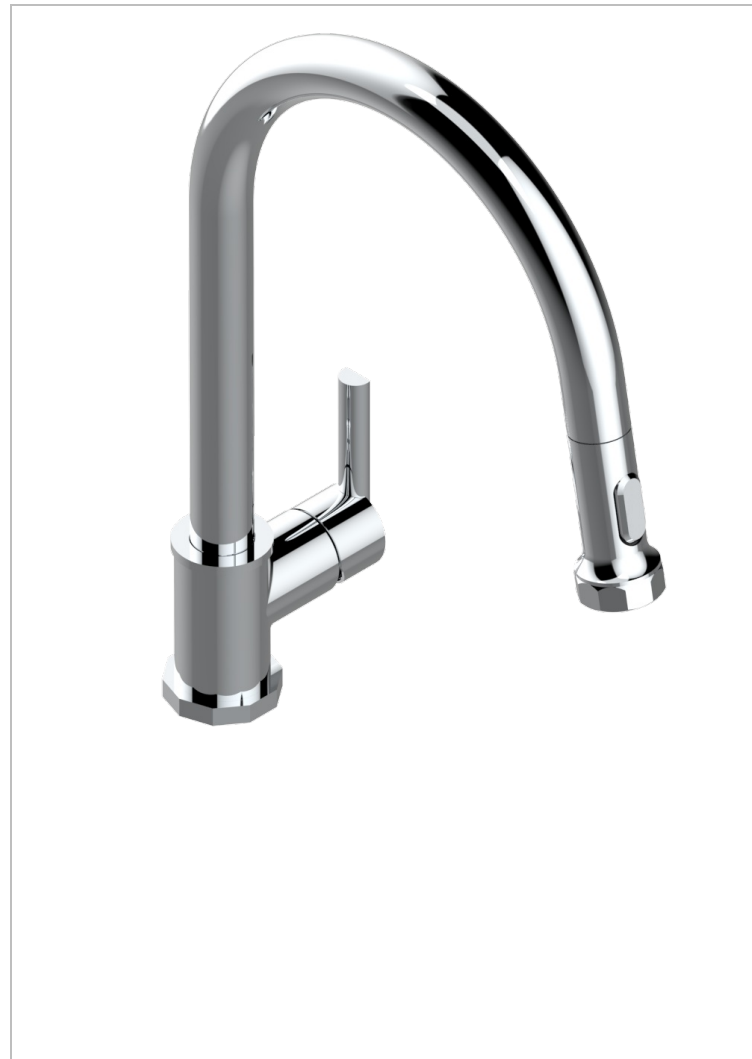

Spültisch-einloch einhebel batterie mit schwenkbarem auslauf und ausziehbarer dusche

EIGENSCHAFTEN

- Les Ondes
- Spültisch-einloch einhebel batterie mit schwenkbarem auslauf und ausziehbarer dusche

VERFÜGBARE OBERFLÄCHEN

Altnickel - H28
 Blassgold - F30
 Blassgold matt unlackiert - F31
 Bronze hell - D01
 Chrom - A02
 Chrom / gold - G02

Chrom matt - C02
 Gold - F01
 Gold matt - F07
 Kupfer altrot matt lackiert - H07
 Mattschwarz keramik - D30
 Natural smoked Brass - A13