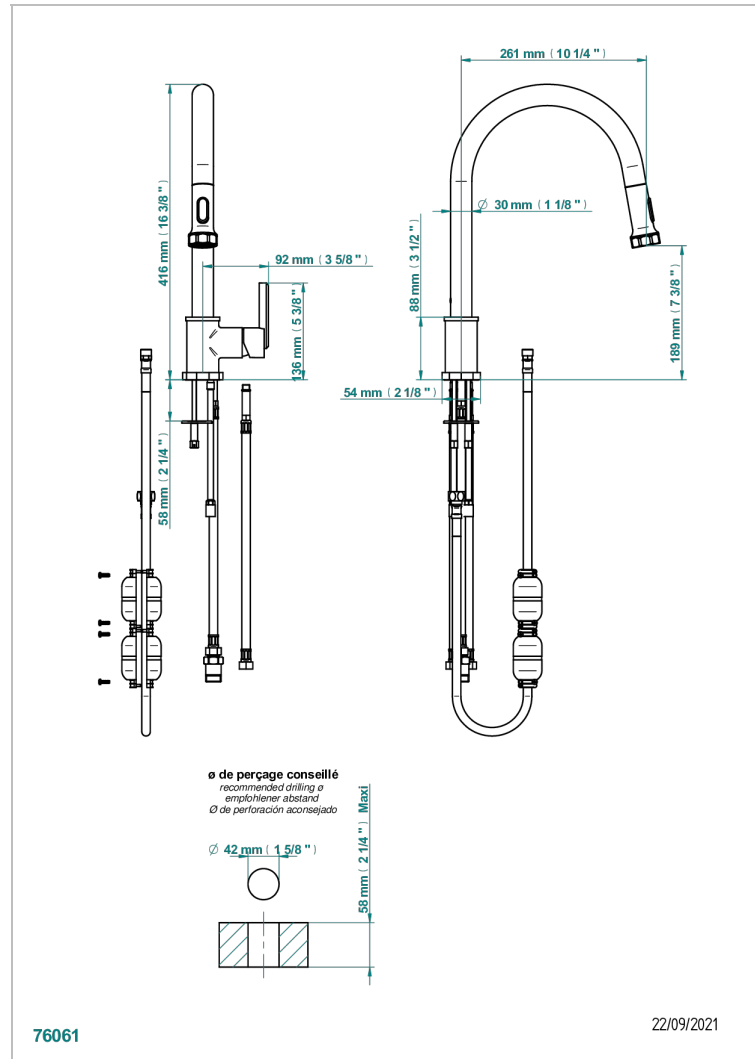

Spültisch-einloch einhebel batterie mit schwenkbarem auslauf und ausziehbarer dusche

EIGENSCHAFTEN

- Les Ondes
- Spültisch-einloch einhebel batterie mit schwenkbarem auslauf und ausziehbarer dusche

VERFÜGBARE OBERFLÄCHEN

Nickel matt - C01
 Pvd blush - H62
 Pvd blush matt - H60
 Pvd bronze braun - F33
 Pvd bronze braun matt - F34
 Pvd gold - H52

Pvd gold matt - H53
 Pvd graphite - H64
 Pvd graphite matt - H65
 Pvd messing - H49
 Pvd messing matt - H50
 Pvd nickel - H55

Pvd nickel matt - H56
 Pvd umber - H66
 Pvd umber matt - H67
 Silbernichel - B01