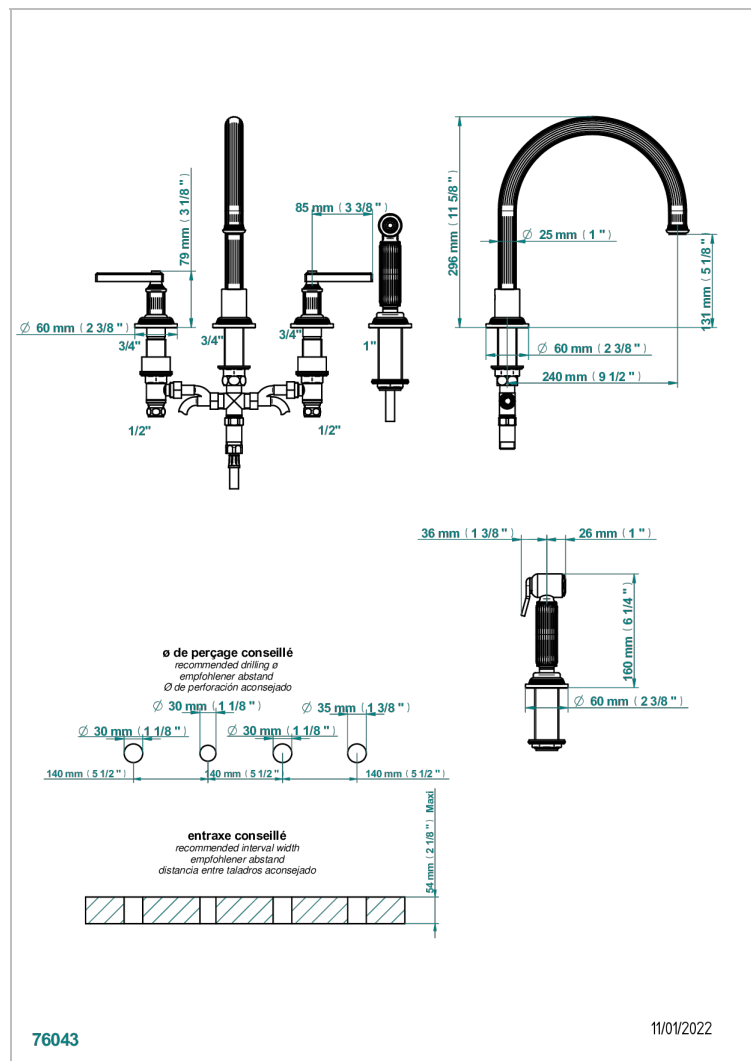

GRAND CENTRAL METAL A MANETTES

U9L-4211

Mélangeur d'évier 4 trous avec bec orientable et douchette individuelle

76043

11/01/2022

CARACTÉRISTIQUES

- ACS : 22ACCLY430

CERTIFICATIONS

FINITIONS DISPONIBLES

Bronze clair - D01
Chromé - A02
Chromé insert doré - GA1
Chromé mat - C02
Doré brillant - F01
Doré mat - F07

Laiton fumé naturel - A13
Nickel brillant - B01
Nickel mat - C01
Noir mat céramique - D30
Or pâle - F30
Or pâle mat - F31