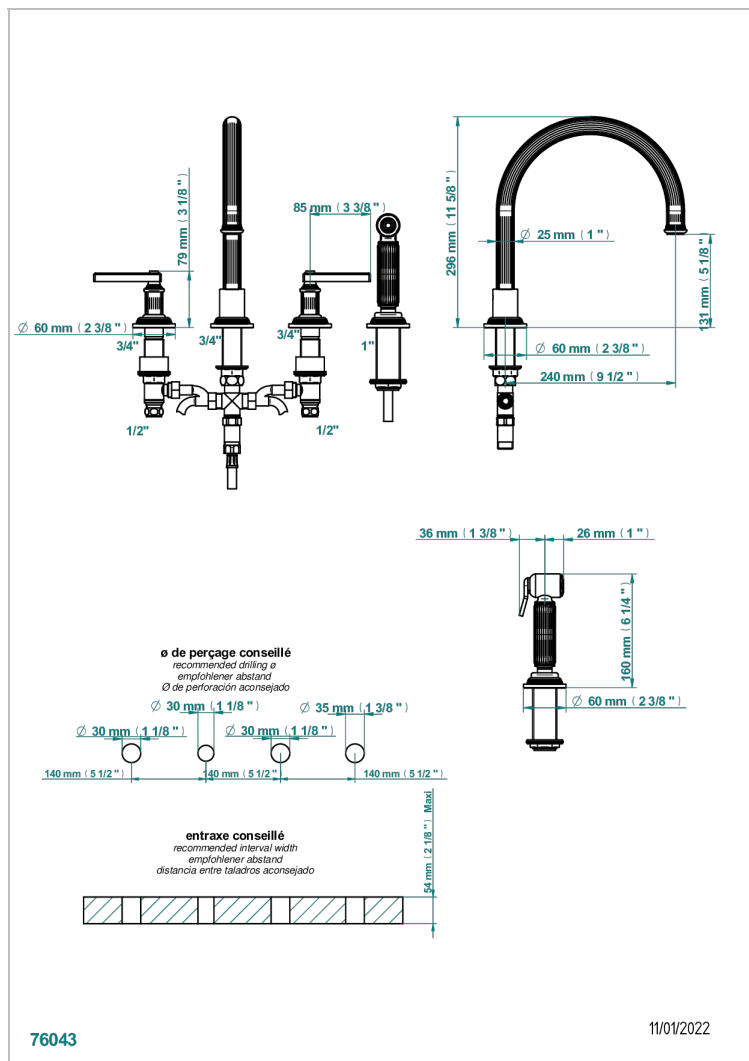

GRAND CENTRAL METAL A MANETTES

U9L-4211

Mélangeur d'évier 4 trous avec bec orientable et douchette individuelle

CARACTÉRISTIQUES

- ACS : 22ACCLY430

CERTIFICATIONS

FINITIONS DISPONIBLES

Bronze clair - D01
Chromé - A02
Chromé insert doré - GA1
Chromé mat - C02
Doré brillant - F01
Doré mat - F07