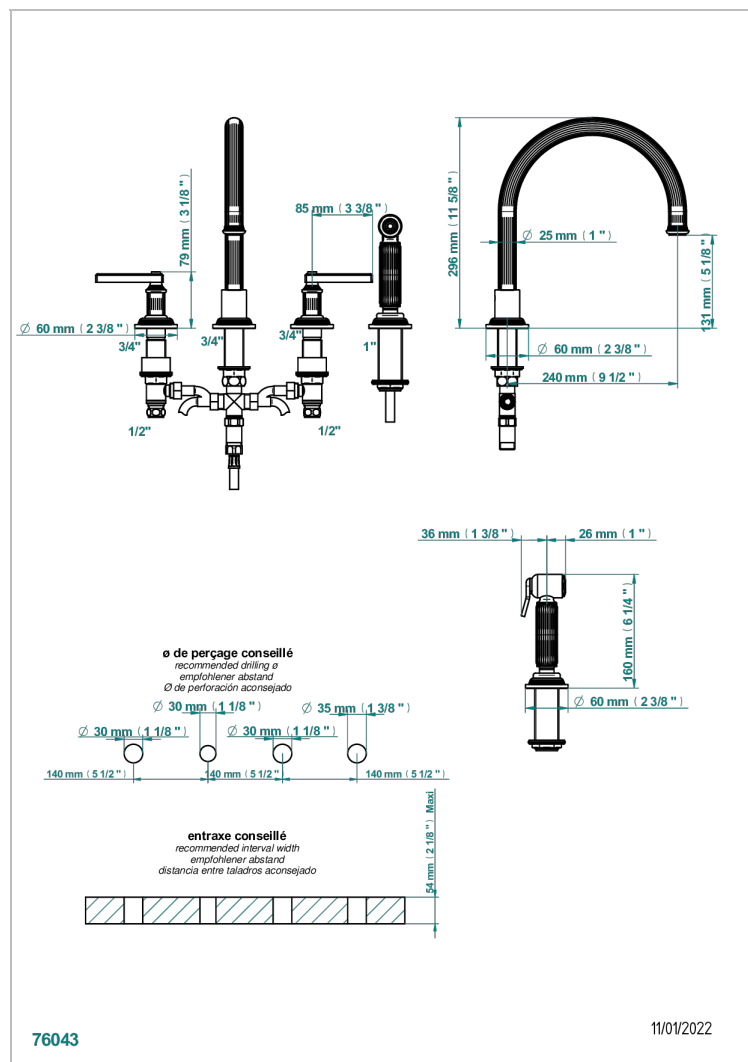

# GRAND CENTRAL METAL WITH LEVER

U9L-4211

Mezclador de fregadero de 4 orificios con caño giratorio y rociador lateral Mezclador de fregadero de 2 orificios con caño giratorio y ducha individual

## CARACTERÍSTICAS

- ACS : 22ACCLY430