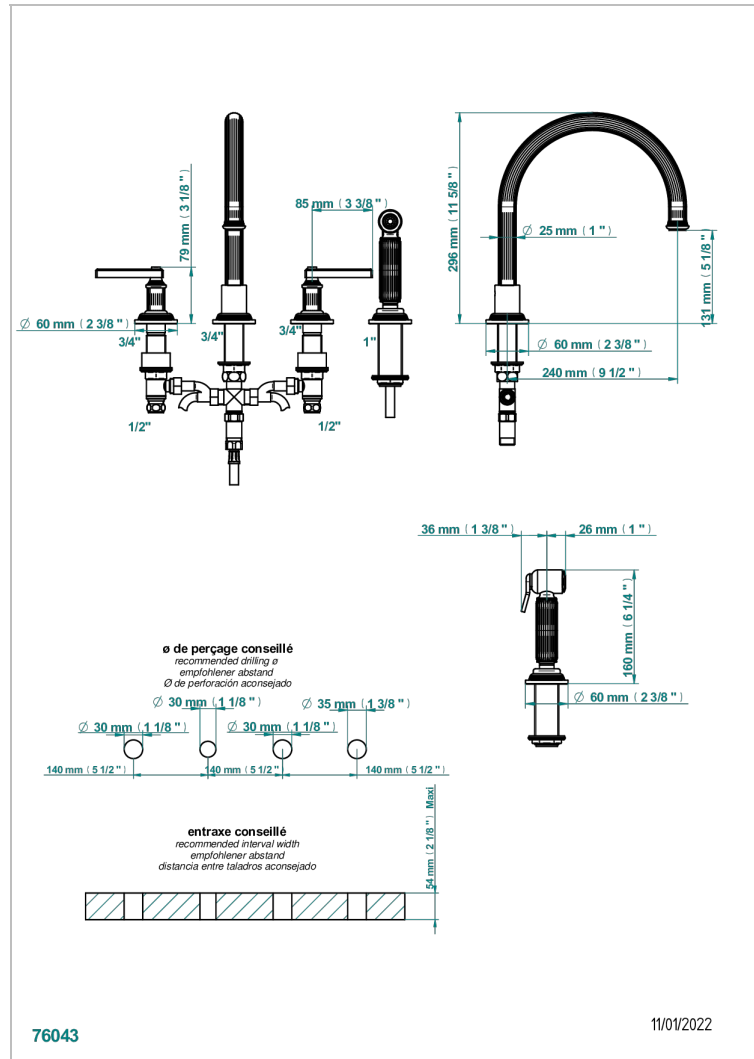

GRAND CENTRAL METAL WITH LEVER

U9L-4211

4-loch-spültischbatterie mit schwenkbarem auslauf und seitenbrause

THG[®]
PARIS

EIGENSCHAFTEN

- ACS : 22ACCLY430

ZERTIFIZIERUNGEN

VERFÜGBARE OBERFLÄCHEN

Pvd nickel matt - H56
Pvd umber - H66
Pvd umber matt - H67
Silbernickel - B01