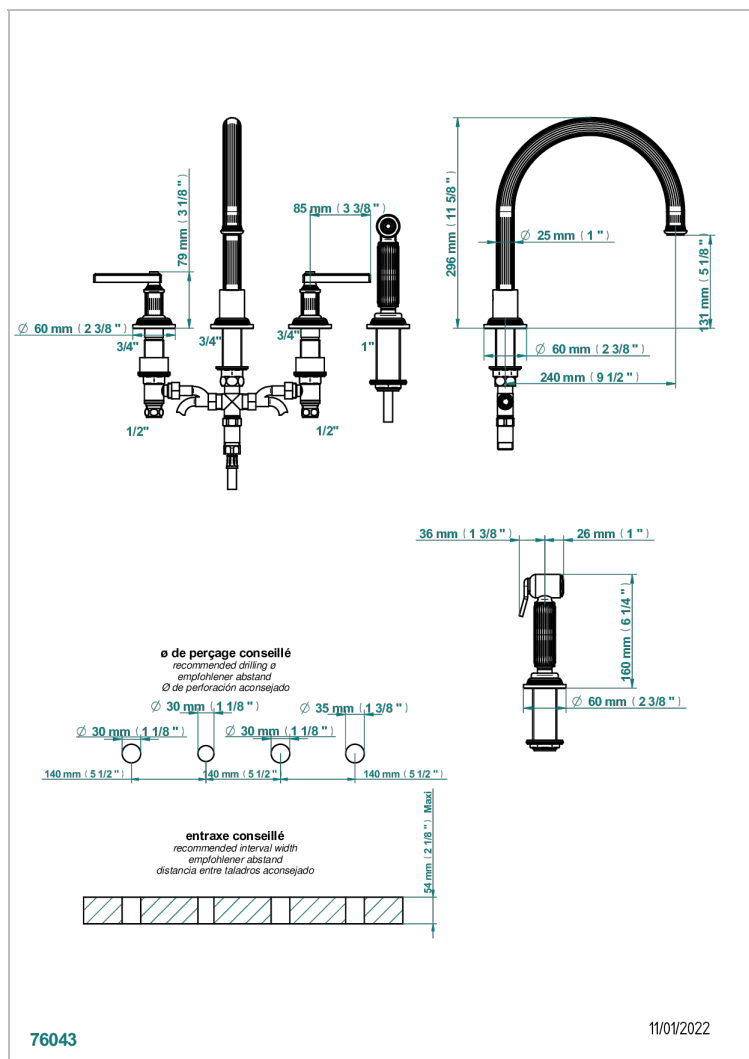

GRAND CENTRAL C МЕТАЛЛИЧЕСКИМИ РУЧКАМИ-РУКОЯТКАМИ

U9L-4211

4-hole sink mixer with swivel spout and side spray

ХАРАКТЕРИСТИКИ

- ACS : 22ACCLY430

СТАНДАРТЫ

ДОСТУПНЫЕ ВАРИАНТЫ ПОКРЫТИЙ

Black ceram - D30
Blush PVD - H62
Graphite PVD - H64
Matt Umber PVD - H67
Matt blush PVD - H60
Matt graphite PVD - H65