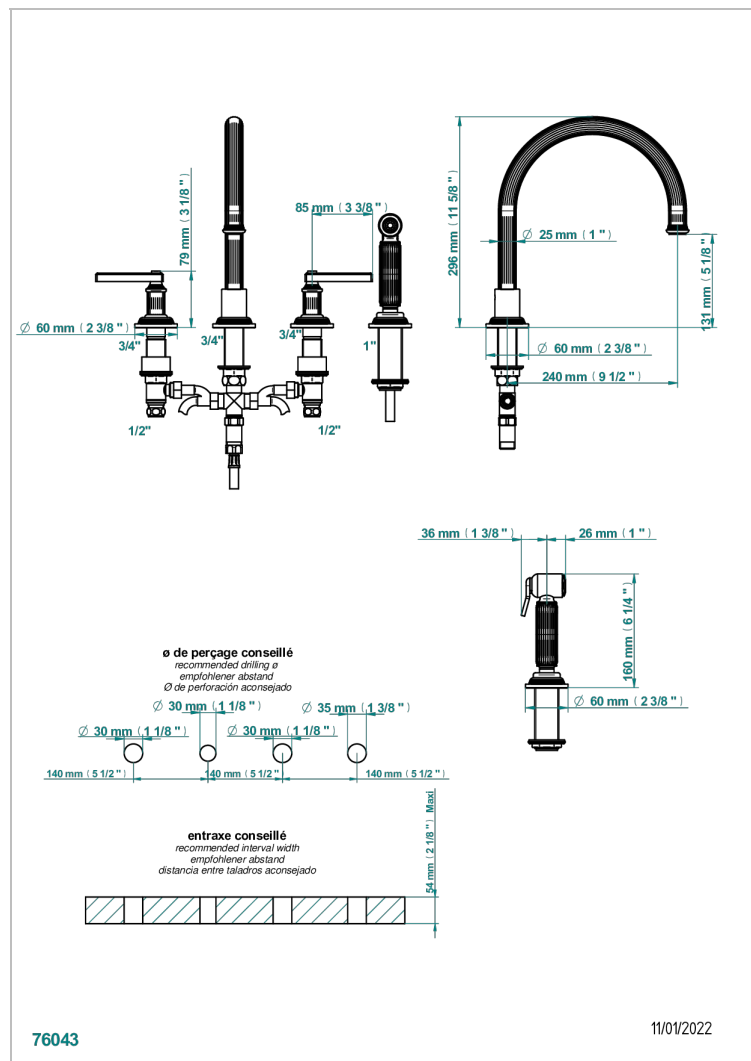

GRAND CENTRAL METAL A MANETTES

U9L-4211

Mélangeur d'évier 4 trous avec bec orientable et douchette individuelle

CARACTÉRISTIQUES

- ACS : 22ACCLY430

CERTIFICATIONS

FINITIONS DISPONIBLES

Bronze clair - D01
Chromé - A02
Chromé insert doré - GA1
Chromé mat - C02
Doré brillant - F01
Doré mat - F07