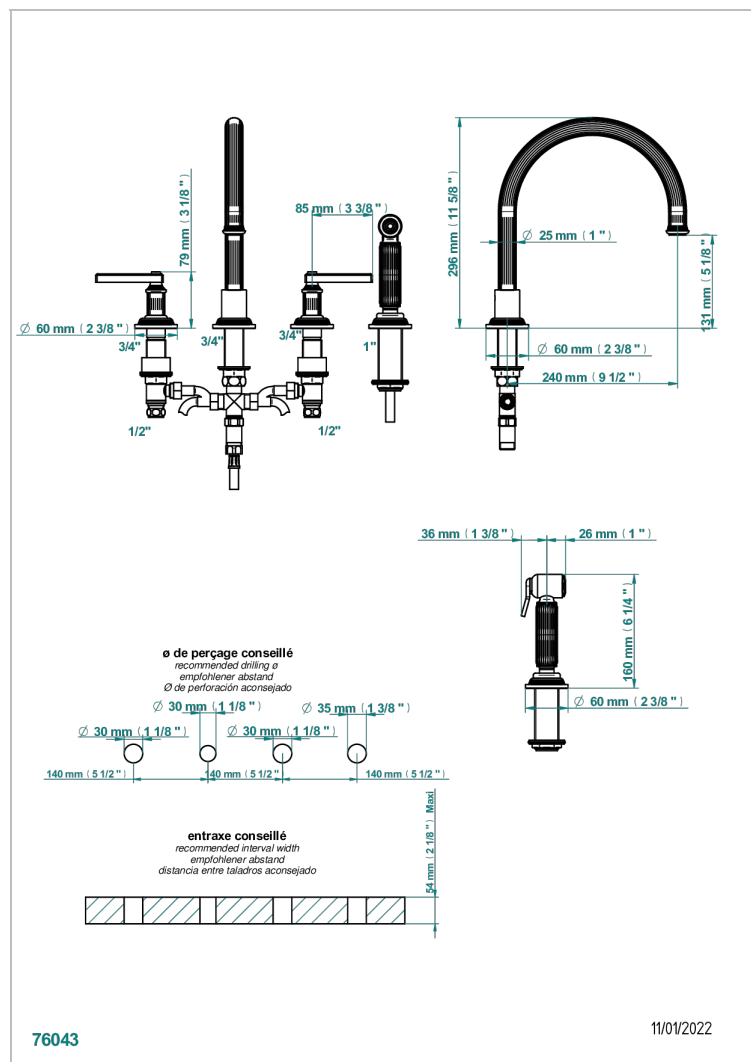

# GRAND CENTRAL METAL WITH LEVER

U9L-4211

Mezclador de fregadero de 4 orificios con caño giratorio y rociador lateral Mezclador de fregadero de 2 orificios con caño giratorio y ducha individual

## CARACTERÍSTICAS

- ACS : 22ACCLY430